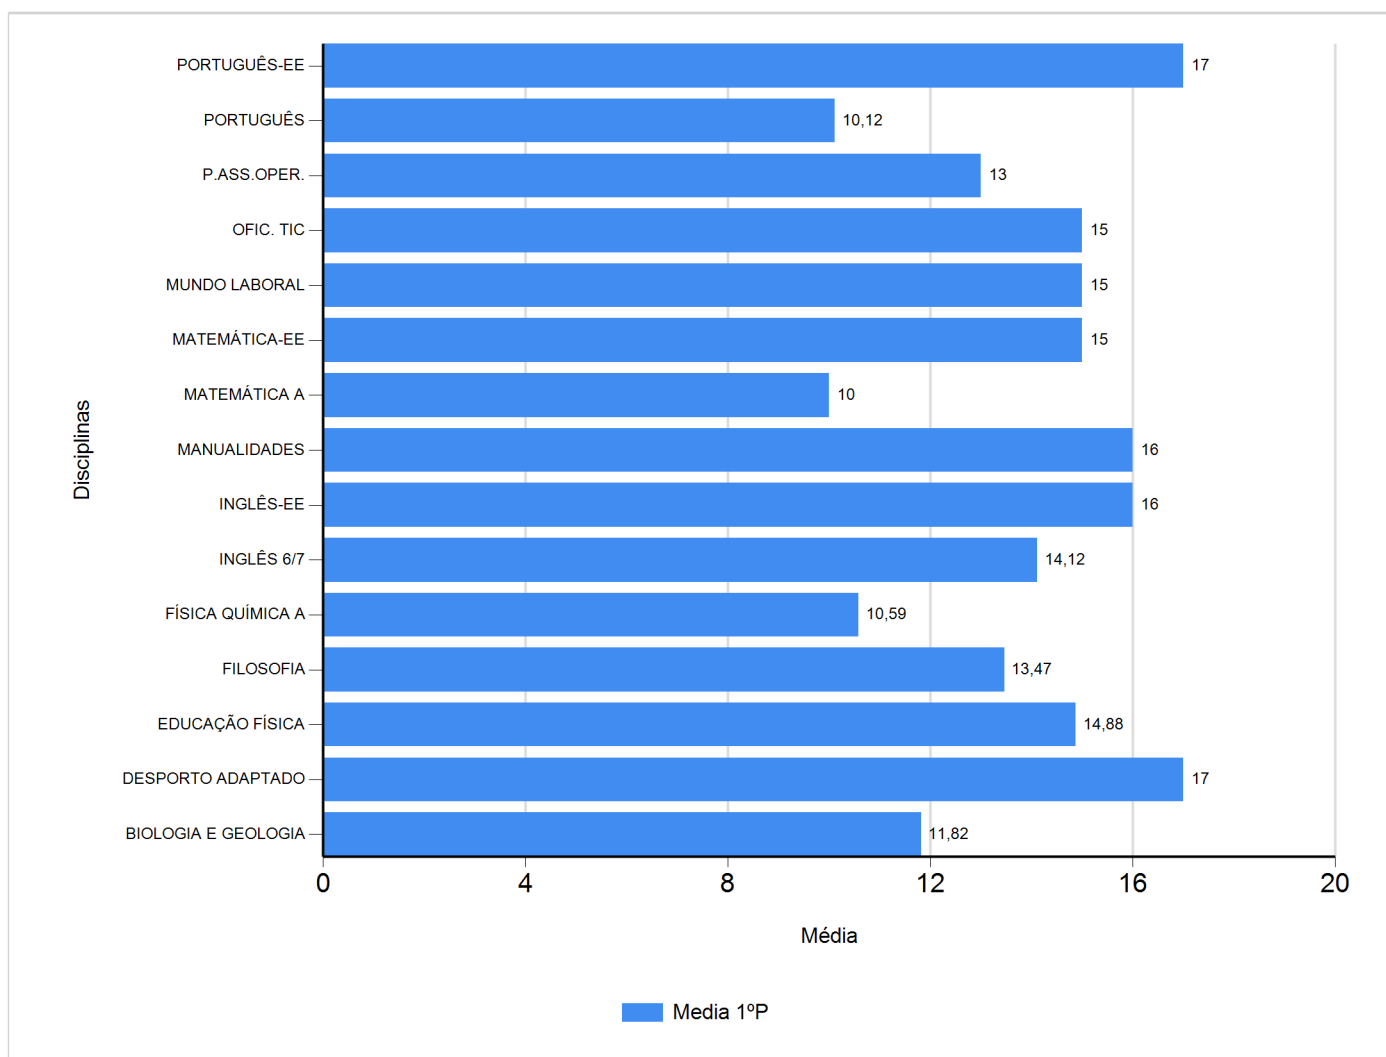

Médias por disciplina e globais de 2017/2018

do Ensino Regular Secundário e referente ao 1º período, para todos os anos e

a(s) turma(s): (10 C)

Disciplina	1º Período	
	Nº Aval.(*)	Media
BIOLOGIA E GEOLOGIA	17	11,82
DESPORTO ADAPTADO	1	17,00
EDUCAÇÃO FÍSICA	16	14,88
FILOSOFIA	17	13,47
FÍSICA QUÍMICA A	17	10,59
INGLÊS 6/7	17	14,12
INGLÊS-EE	1	16,00
MANUALIDADES	1	16,00
MATEMÁTICA A	17	10,00
MATEMÁTICA-EE	1	15,00
MUNDO LABORAL	1	15,00
OFIC. TIC	1	15,00
P.ASS.OPER.	1	13,00
PORTUGUÊS	17	10,12
PORTUGUÊS-EE	1	17,00
Média Total		13,93

(*) São apenas os totais de avaliados.