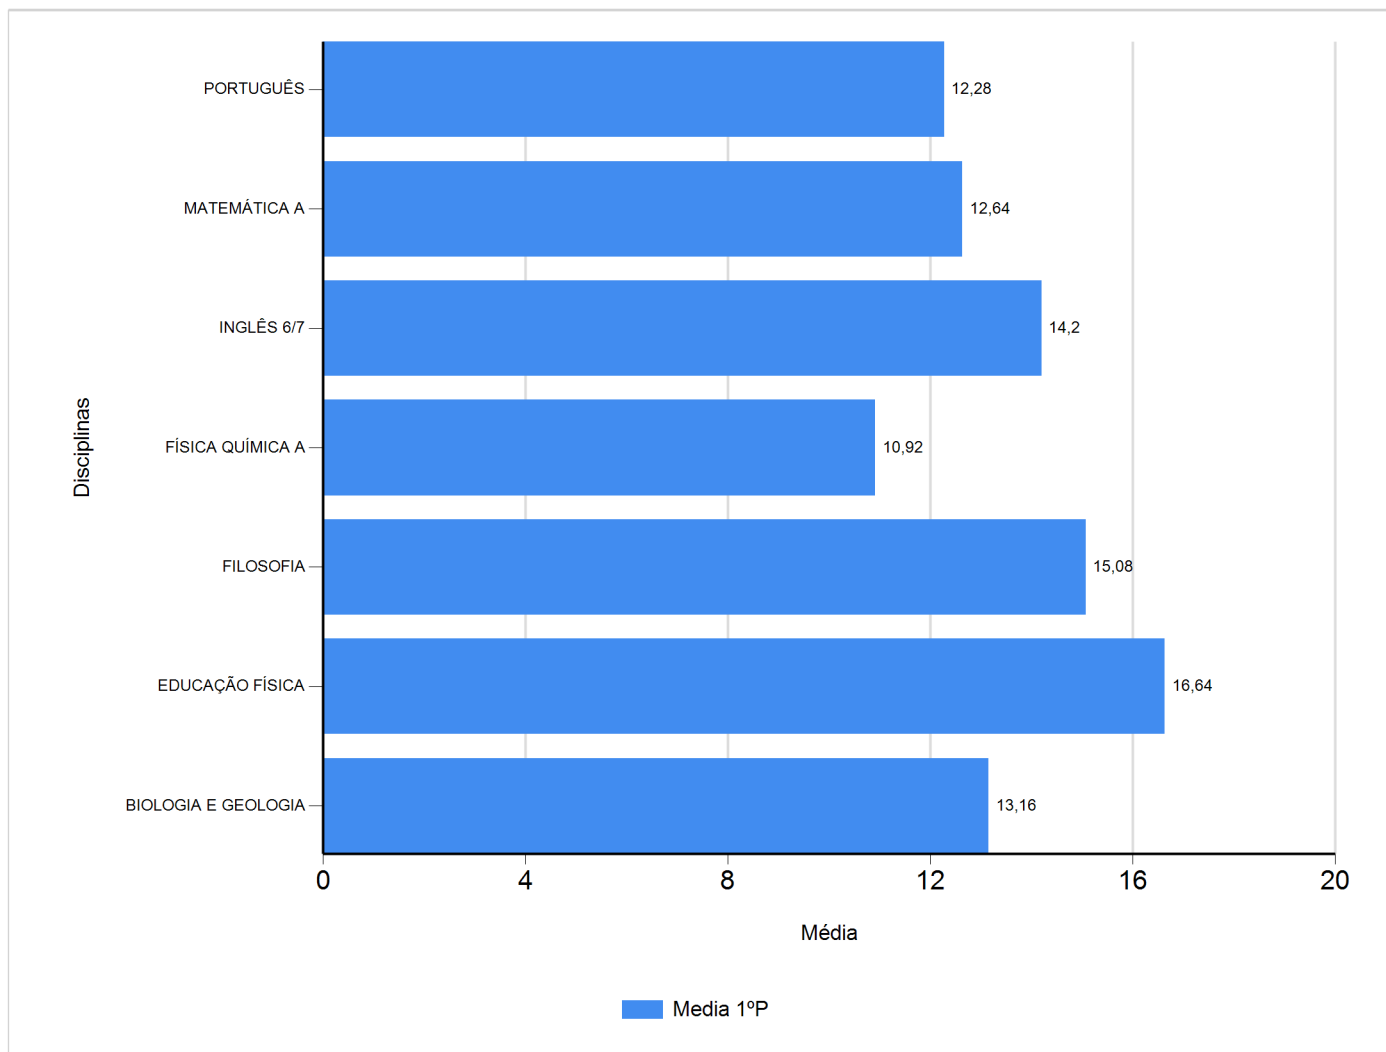

Médias por disciplina e globais de 2017/2018

do Ensino Regular Secundário e referente ao 1º período, para todos os anos e

a(s) turma(s): (10 B)

Disciplina	1º Período	
	Nº Aval.(*)	Media
BIOLOGIA E GEOLOGIA	25	13,16
EDUCAÇÃO FÍSICA	25	16,64
FILOSOFIA	25	15,08
FÍSICA QUÍMICA A	25	10,92
INGLÊS 6/7	25	14,20
MATEMÁTICA A	25	12,64
PORTUGUÊS	25	12,28
Média Total		13,56

(*) São apenas os totais de avaliados.