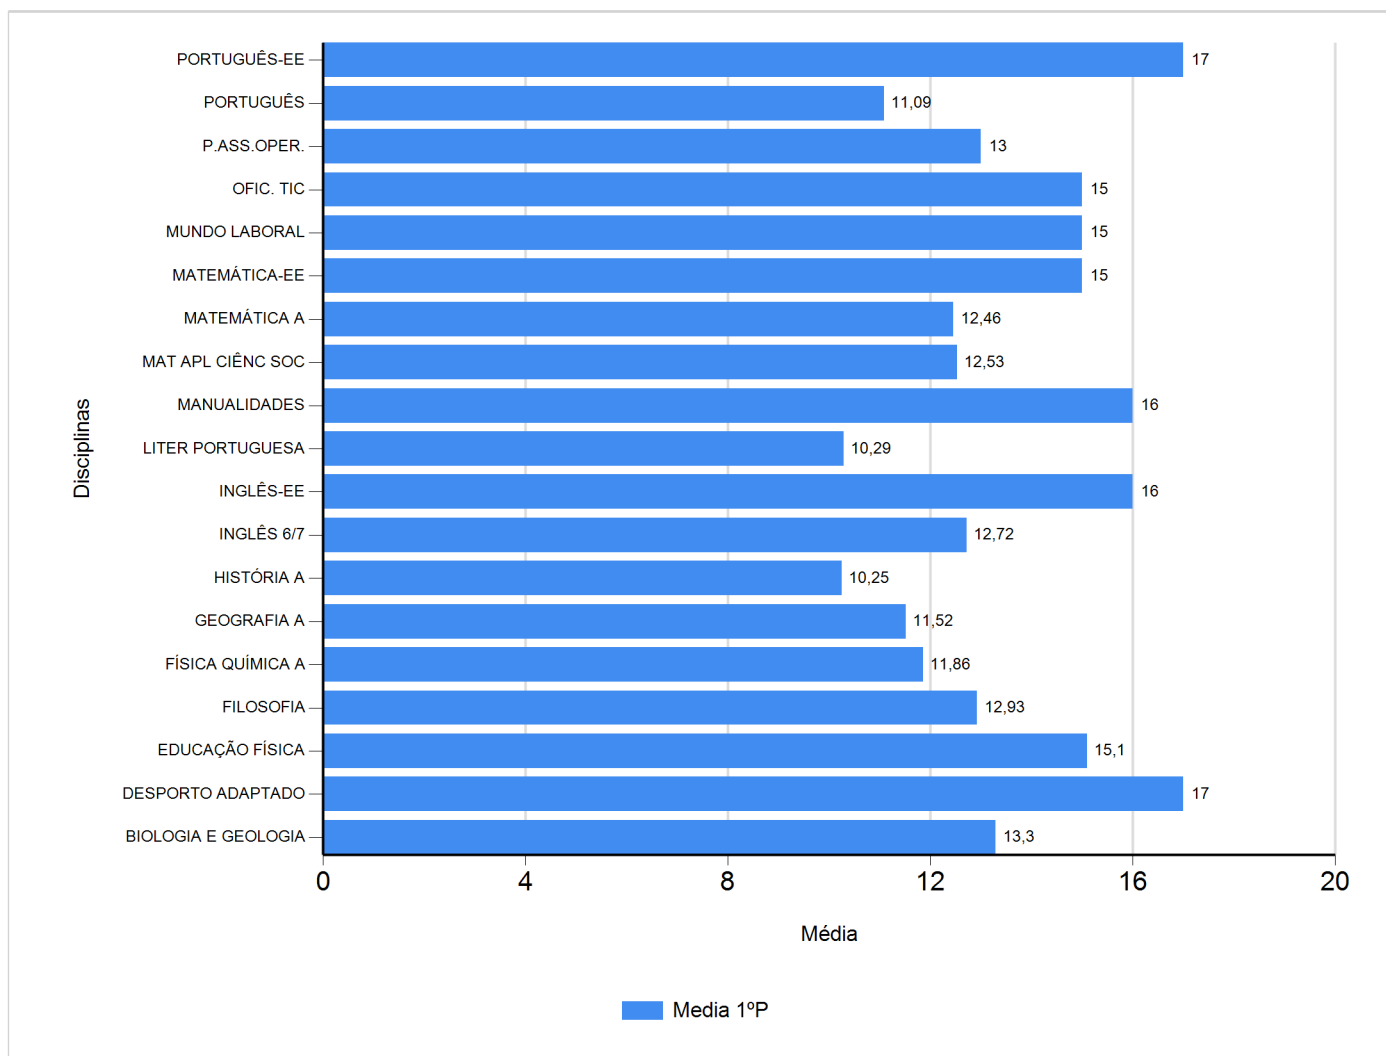

# Médias por disciplina e globais de 2017/2018

do Ensino Regular Secundário e referente ao 1º período, para todos os anos e

a(s) turma(s): (10 A, 10 B, 10 C, 10 D, 10 E)

Disciplina	1º Período	
	Nº Aval.(*)	Media
BIOLOGIA E GEOLOGIA	70	13,30
DESPORTO ADAPTADO	1	17,00
EDUCAÇÃO FÍSICA	108	15,10
FILOSOFIA	112	12,93
FÍSICA QUÍMICA A	70	11,86
GEOGRAFIA A	44	11,52
HISTÓRIA A	44	10,25
INGLÊS 6/7	111	12,72
INGLÊS-EE	1	16,00
LITER PORTUGUESA	14	10,29
MANUALIDADES	1	16,00
MAT APL CIÊNC SOC	30	12,53
MATEMÁTICA A	70	12,46
MATEMÁTICA-EE	1	15,00
MUNDO LABORAL	1	15,00
OFIC. TIC	1	15,00
P.ASS.OPER.	1	13,00
PORTUGUÊS	113	11,09
PORTUGUÊS-EE	1	17,00
<b>Média Total</b>		<b>13,58</b>

(\*) São apenas os totais de avaliados.