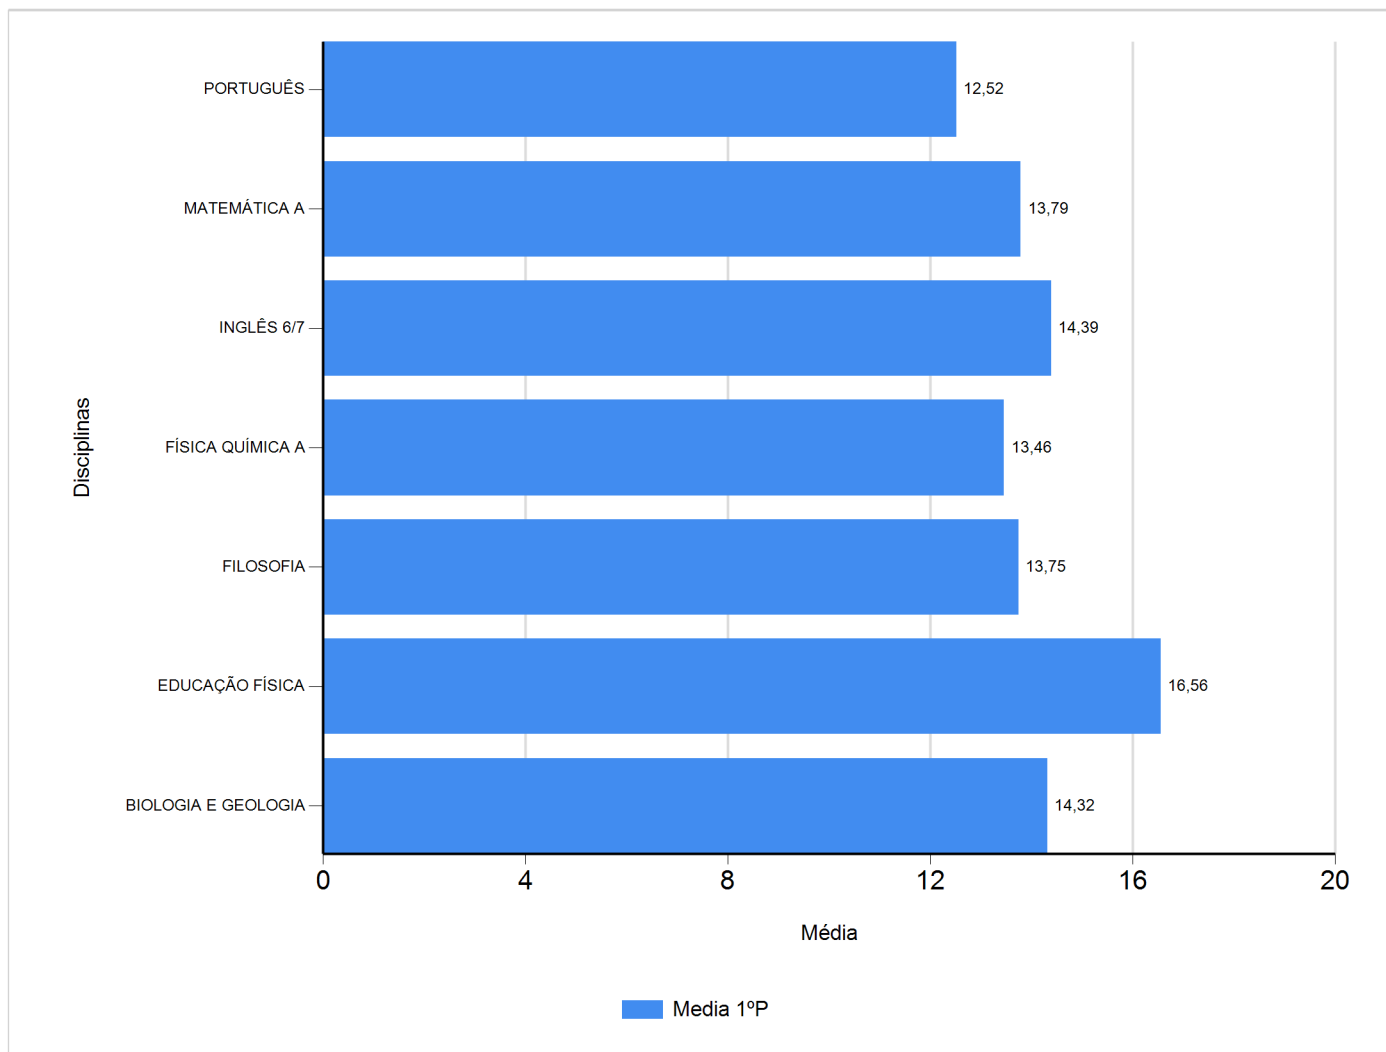

Médias por disciplina e globais de 2017/2018

do Ensino Regular Secundário e referente ao 1º período, para todos os anos e

a(s) turma(s): (10 A)

Disciplina	1º Período	
	Nº Aval.(*)	Media
BIOLOGIA E GEOLOGIA	28	14,32
EDUCAÇÃO FÍSICA	27	16,56
FILOSOFIA	28	13,75
FÍSICA QUÍMICA A	28	13,46
INGLÊS 6/7	28	14,39
MATEMÁTICA A	28	13,79
PORTUGUÊS	27	12,52
Média Total		14,11

(*) São apenas os totais de avaliados.