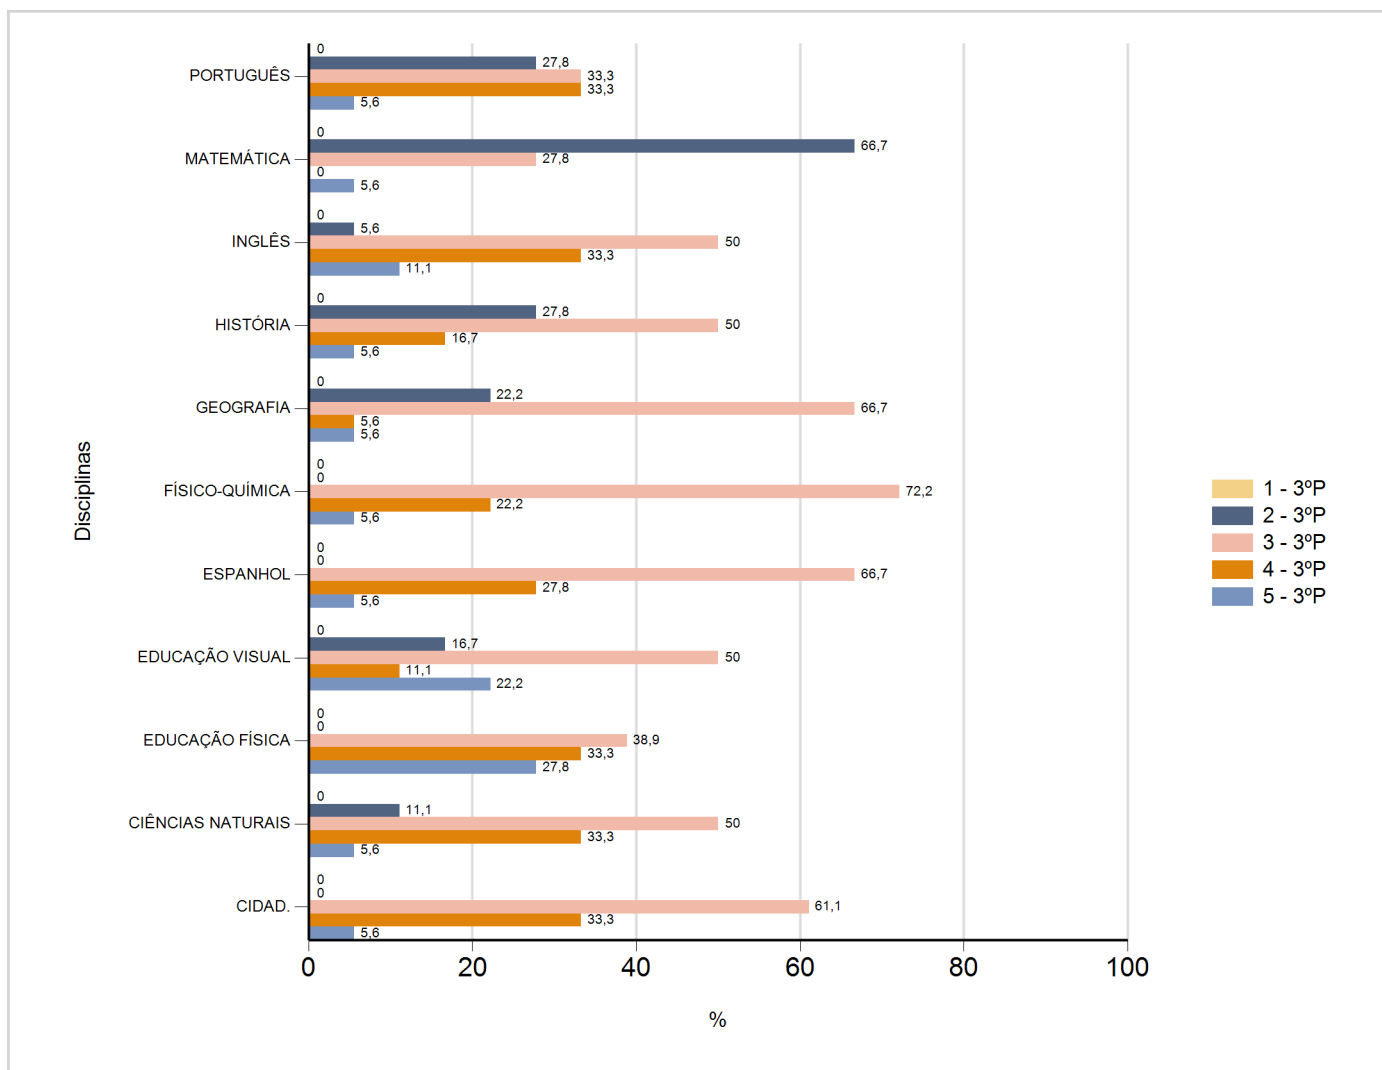

Níveis de Classificação de 2016/2017

do Ensino Regular Básico e referente ao 3º período, para todos os anos e a(s) turma(s): (9 G)

Disciplina	3º Período					
	Nº Aval. (*)	Níveis				
		1	2	3	4	5
CIDAD.	18	0	0	11	6	1
CIÊNCIAS NATURAIS	18	0	2	9	6	1
EDUCAÇÃO FÍSICA	18	0	0	7	6	5
EDUCAÇÃO VISUAL	18	0	3	9	2	4
ESPAÑHOL	18	0	0	12	5	1
FÍSICO-QUÍMICA	18	0	0	13	4	1
GEOGRAFIA	18	0	4	12	1	1
HISTÓRIA	18	0	5	9	3	1
INGLÊS	18	0	1	9	6	2
MATEMÁTICA	18	0	12	5	0	1
PORTUGUÊS	18	0	5	6	6	1

(*) São apenas os totais de avaliados.