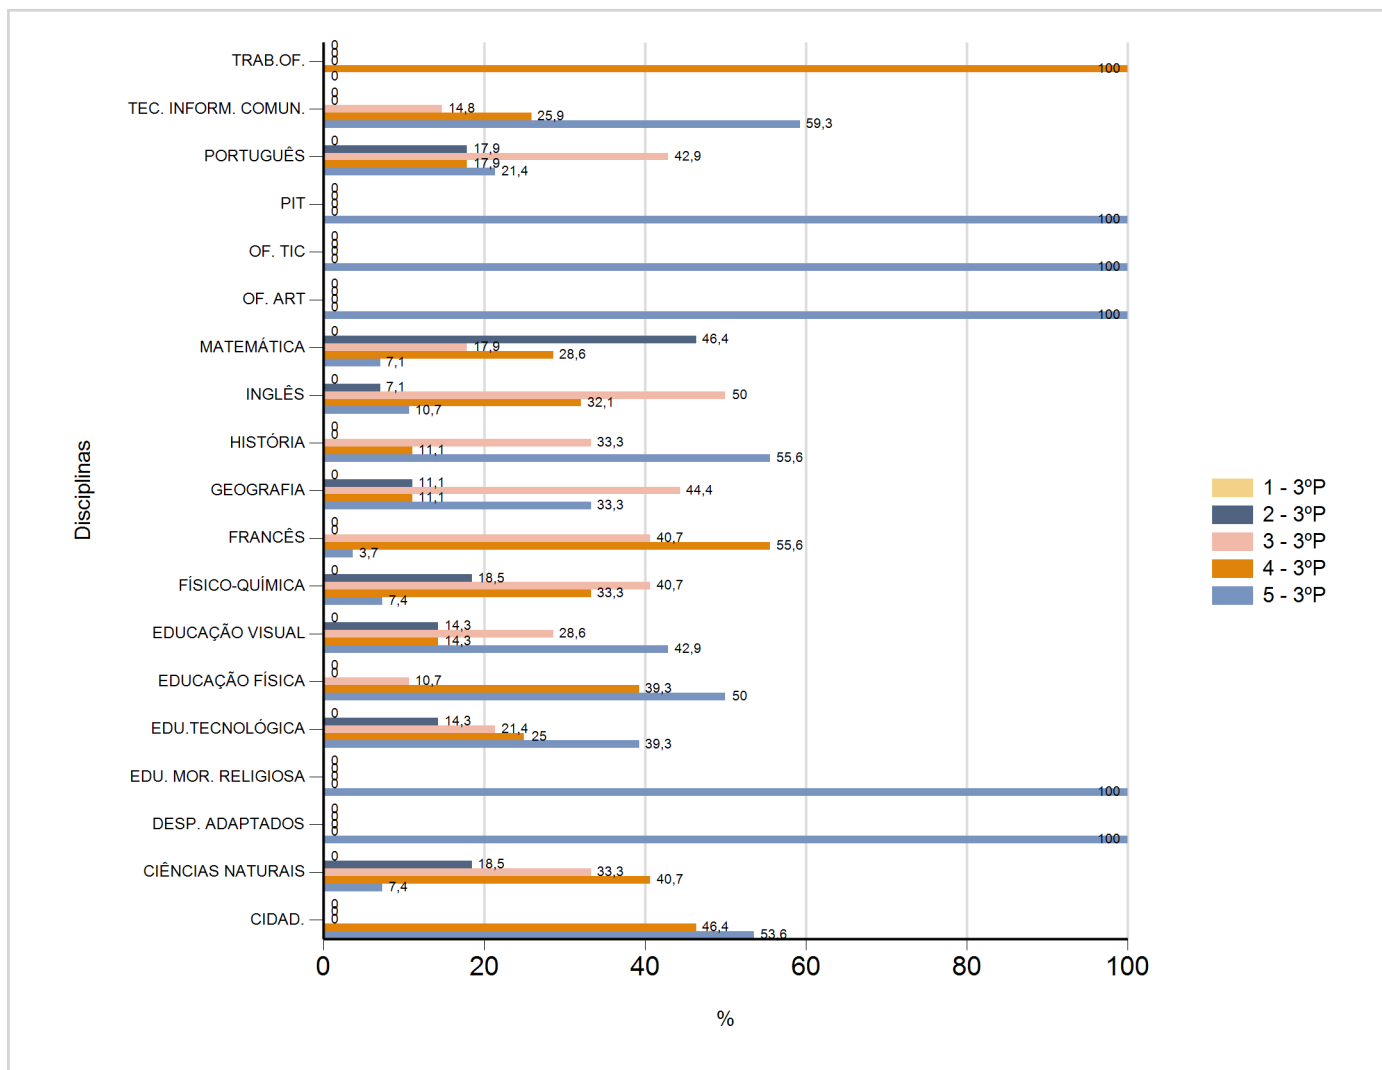

Níveis de Classificação de 2016/2017

do Ensino Regular Básico e referente ao 3º período, para todos os anos e

a(s) turma(s): (7 C)

Disciplina	3º Período					
	Nº Aval. (*)	Níveis				
		1	2	3	4	5
CIDAD.	28	0	0	0	13	15
CIÊNCIAS NATURAIS	27	0	5	9	11	2
DESP. ADAPTADOS	1	0	0	0	0	1
EDU. MOR. RELIGIOSA	10	0	0	0	0	10
EDU.TECNOLÓGICA	28	0	4	6	7	11
EDUCAÇÃO FÍSICA	28	0	0	3	11	14
EDUCAÇÃO VISUAL	28	0	4	8	4	12
FÍSICO-QUÍMICA	27	0	5	11	9	2
FRANCÊS	27	0	0	11	15	1
GEOGRAFIA	27	0	3	12	3	9
HISTÓRIA	27	0	0	9	3	15
INGLÊS	28	0	2	14	9	3
MATEMÁTICA	28	0	13	5	8	2
OF. ART	1	0	0	0	0	1
OF. TIC	1	0	0	0	0	1
PIT	1	0	0	0	0	1
PORTUGUÊS	28	0	5	12	5	6
TEC. INFORM. COMUN.	27	0	0	4	7	16
TRAB.OF.	1	0	0	0	1	0

(*) São apenas os totais de avaliados.