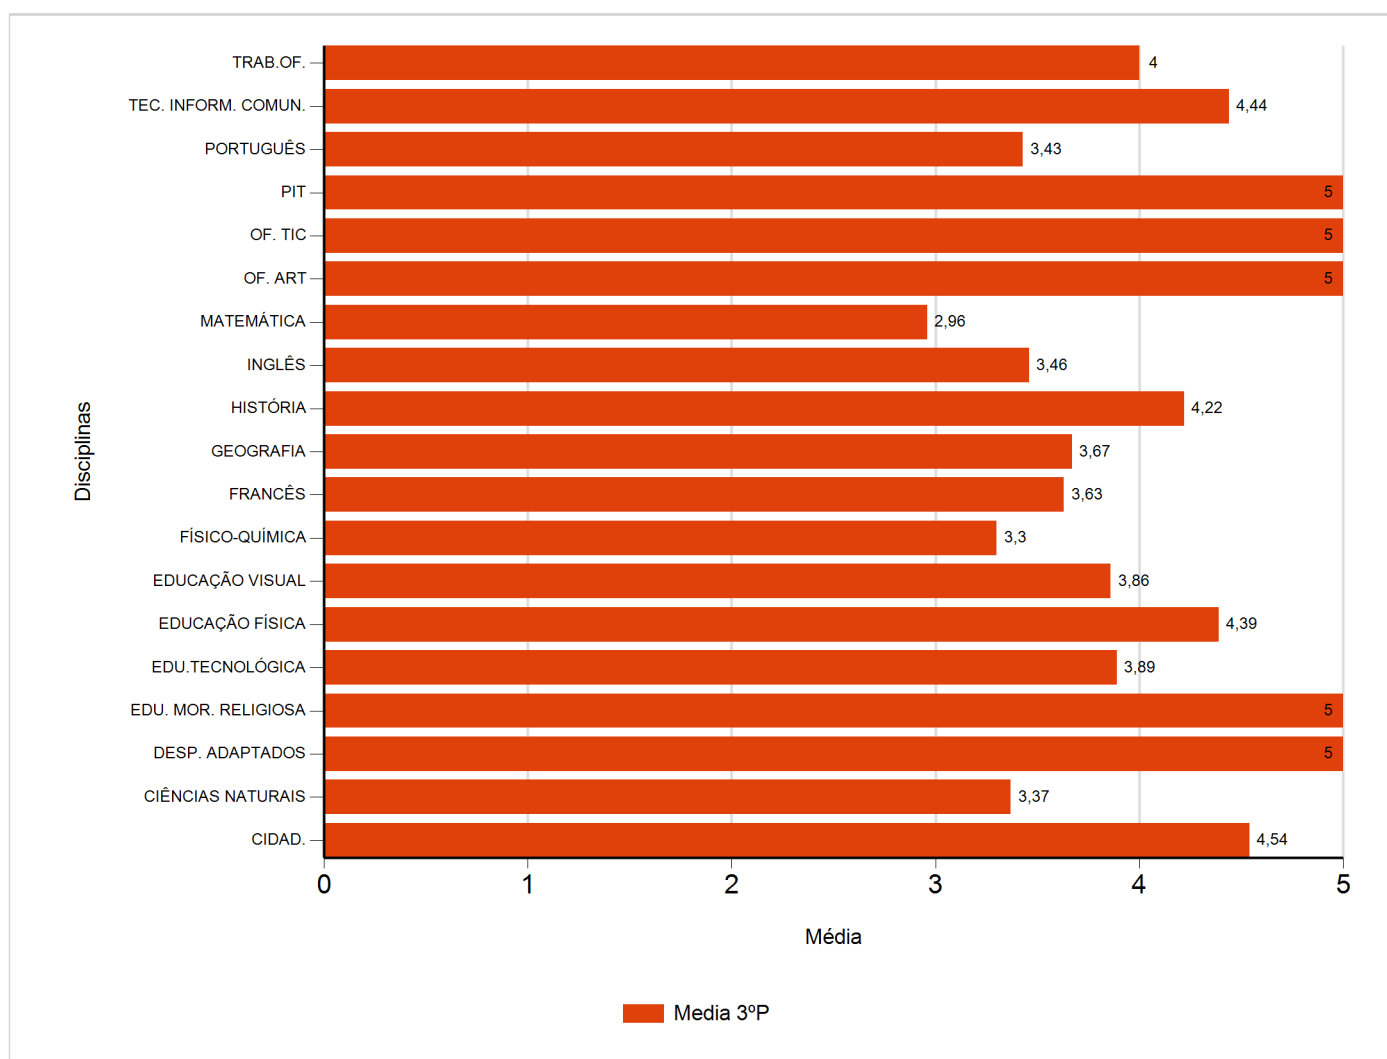

Médias por disciplina e globais de 2016/2017

do Ensino Regular Básico e referente ao 3º período, para todos os anos e

a(s) turma(s): (7 C)

Disciplina	3º Período	
	Nº Aval.(*)	Media
CIDAD.	28	4,54
CIÊNCIAS NATURAIS	27	3,37
DESP. ADAPTADOS	1	5,00
EDU. MOR. RELIGIOSA	10	5,00
EDU.TECNOLÓGICA	28	3,89
EDUCAÇÃO FÍSICA	28	4,39
EDUCAÇÃO VISUAL	28	3,86
FÍSICO-QUÍMICA	27	3,30
FRANCÊS	27	3,63
GEOGRAFIA	27	3,67
HISTÓRIA	27	4,22
INGLÊS	28	3,46
MATEMÁTICA	28	2,96
OF. ART	1	5,00
OF. TIC	1	5,00
PIT	1	5,00
PORTUGUÊS	28	3,43
TEC. INFORM. COMUN.	27	4,44
TRAB.OF.	1	4,00
Média Total		4,11

(*) São apenas os totais de avaliados.