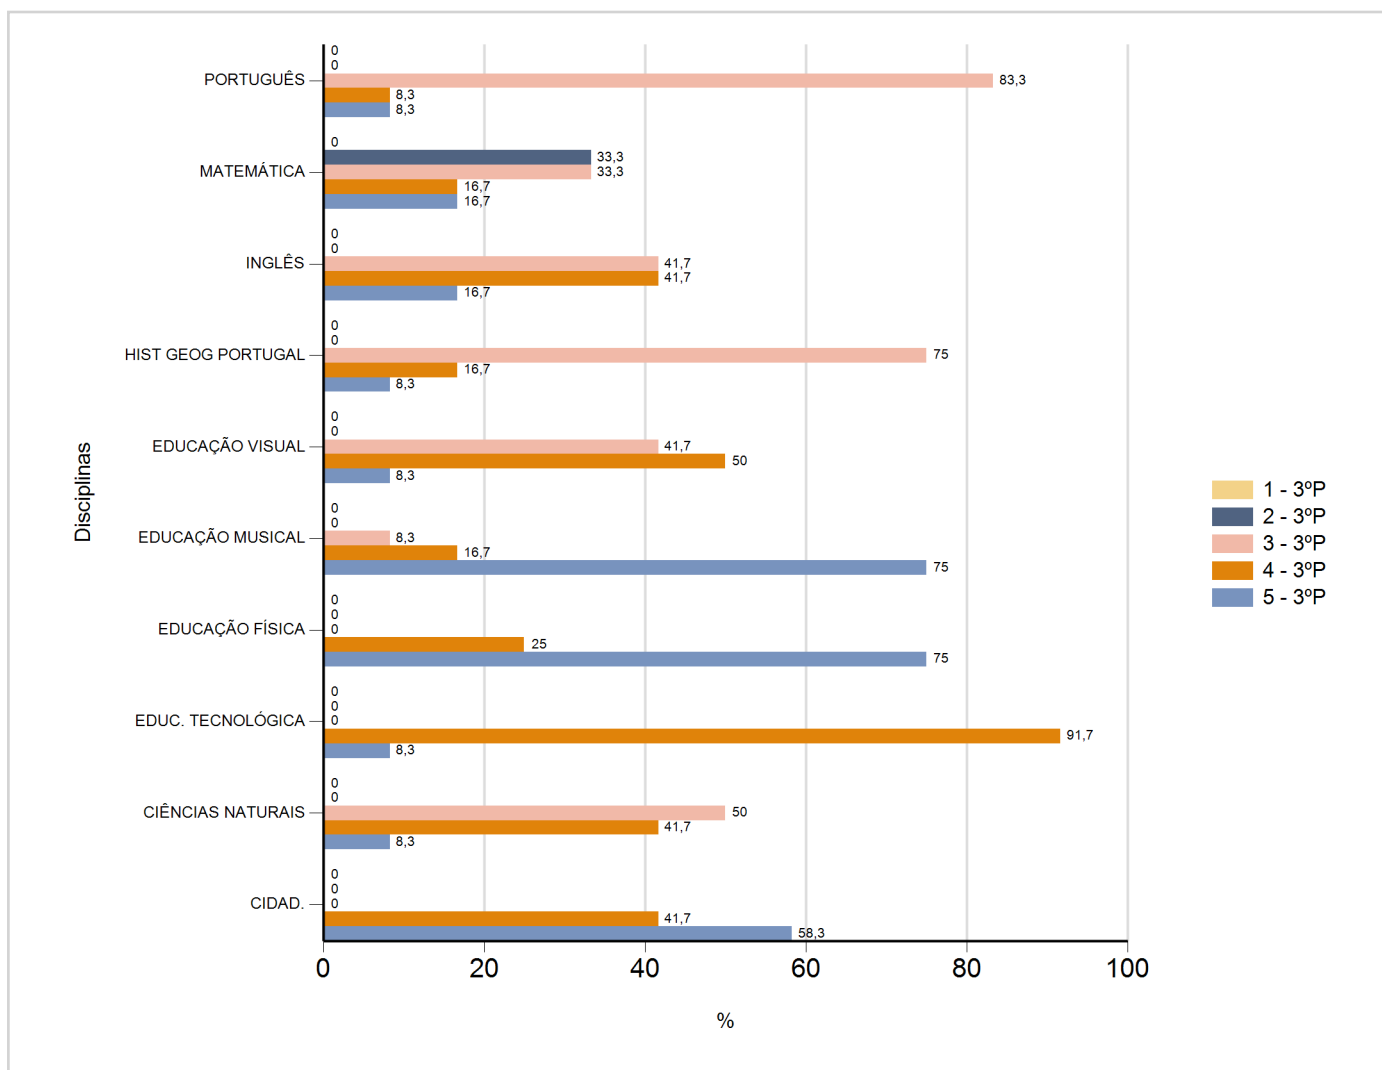

# Níveis de Classificação de 2016/2017

## do Ensino Regular Básico e referente ao 3º período, para todos os anos e a(s) turma(s): (6 AT)

Disciplina	3º Período					
	Nº Aval. (*)	Níveis				
		1	2	3	4	5
CIDAD.	12	0	0	0	5	7
CIÊNCIAS NATURAIS	12	0	0	6	5	1
EDUC. TECNOLÓGICA	12	0	0	0	11	1
EDUCAÇÃO FÍSICA	12	0	0	0	3	9
EDUCAÇÃO MUSICAL	12	0	0	1	2	9
EDUCAÇÃO VISUAL	12	0	0	5	6	1
HIST GEOG PORTUGAL	12	0	0	9	2	1
INGLÊS	12	0	0	5	5	2
MATEMÁTICA	12	0	4	4	2	2
PORTUGUÊS	12	0	0	10	1	1

(\*) São apenas os totais de avaliados.