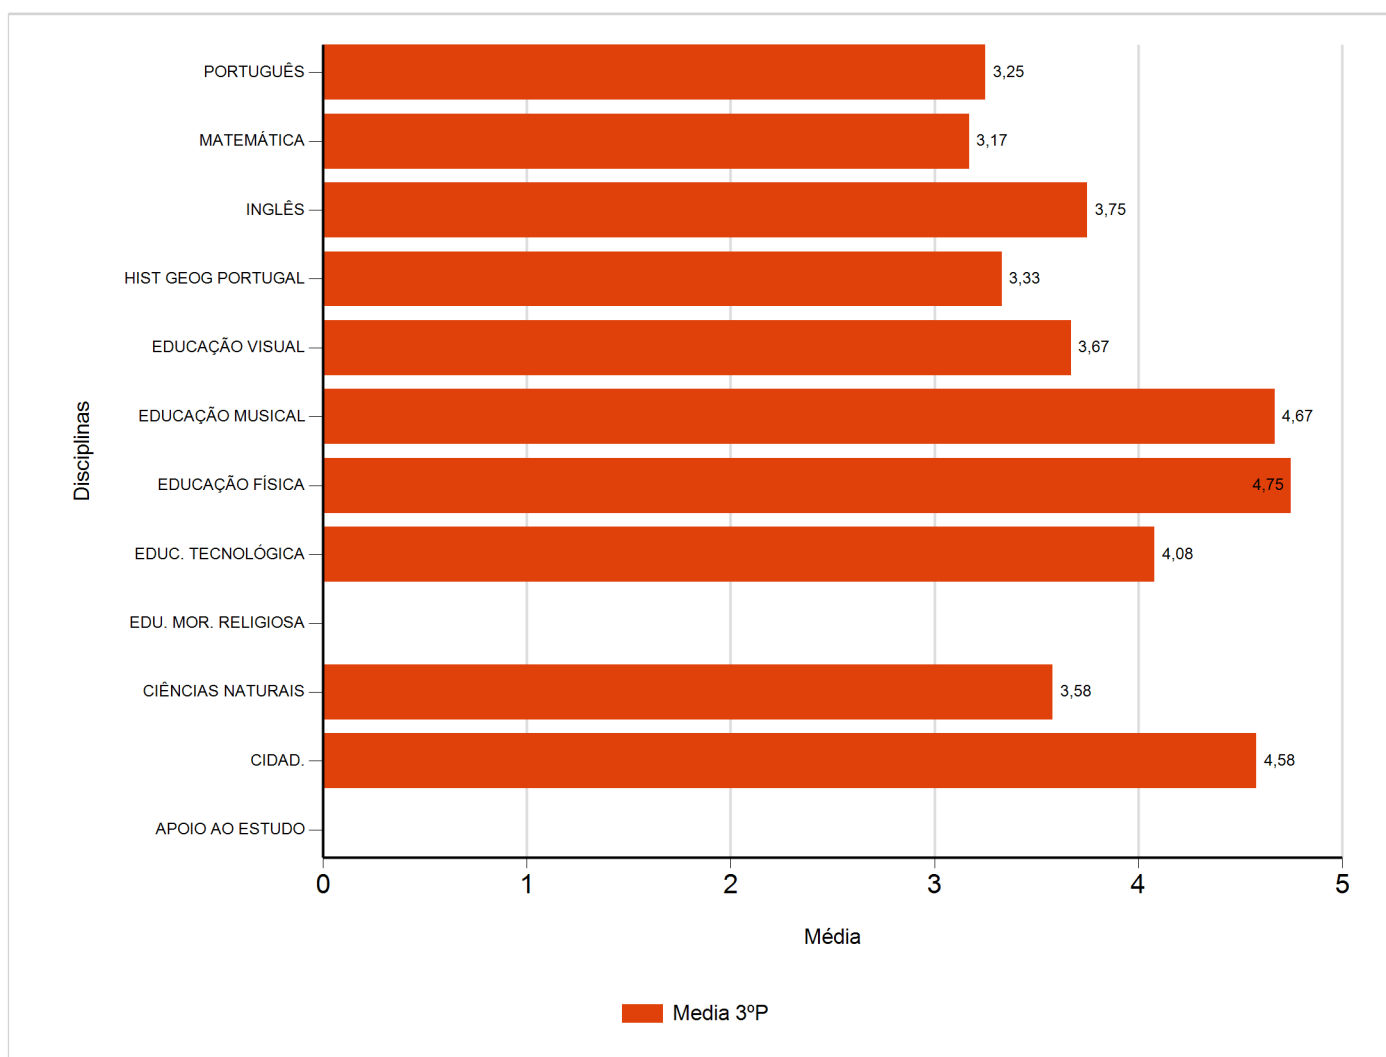

Médias por disciplina e globais de 2016/2017

do Ensino Regular Básico e referente ao 3º período, para todos os anos e

a(s) turma(s): (6 AT)

Disciplina	3º Período	
	Nº Aval.(*)	Media
APOIO AO ESTUDO		
CIDAD.	12	4,58
CIÊNCIAS NATURAIS	12	3,58
EDU. MOR. RELIGIOSA		
EDUC. TECNOLÓGICA	12	4,08
EDUCAÇÃO FÍSICA	12	4,75
EDUCAÇÃO MUSICAL	12	4,67
EDUCAÇÃO VISUAL	12	3,67
HIST GEOG PORTUGAL	12	3,33
INGLÊS	12	3,75
MATEMÁTICA	12	3,17
PORTUGUÊS	12	3,25
Média Total		3,88

(*) São apenas os totais de avaliados.