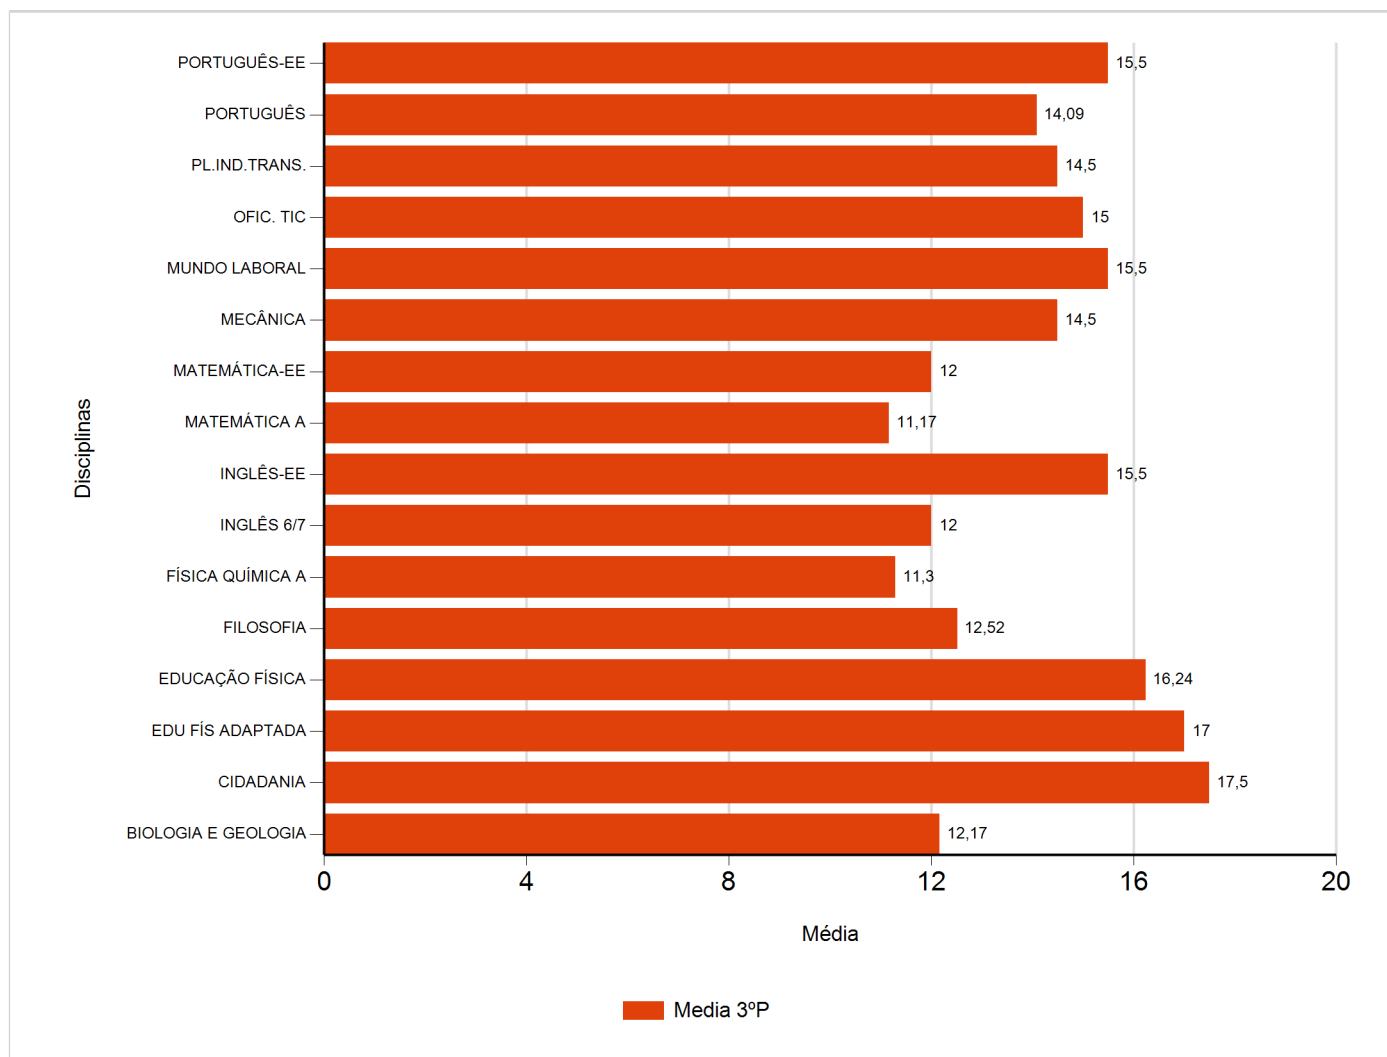

# Médias por disciplina e globais de 2016/2017

do Ensino Regular Secundário e referente ao 3º período, para todos os anos e

a(s) turma(s): (10 B)

Disciplina	3º Período	
	Nº Aval.(*)	Media
BIOLOGIA E GEOLOGIA	23	12,17
CIDADANIA	2	17,50
EDU FÍS ADAPTADA	2	17,00
EDUCAÇÃO FÍSICA	25	16,24
FILOSOFIA	23	12,52
FÍSICA QUÍMICA A	23	11,30
INGLÊS 6/7	23	12,00
INGLÊS-EE	2	15,50
MATEMÁTICA A	23	11,17
MATEMÁTICA-EE	2	12,00
MECÂNICA	2	14,50
MUNDO LABORAL	2	15,50
OFIC. TIC	2	15,00
PL.IND.TRANS.	2	14,50
PORTUGUÊS	23	14,09
PORTUGUÊS-EE	2	15,50
Média Total		14,16

(\*) São apenas os totais de avaliados.