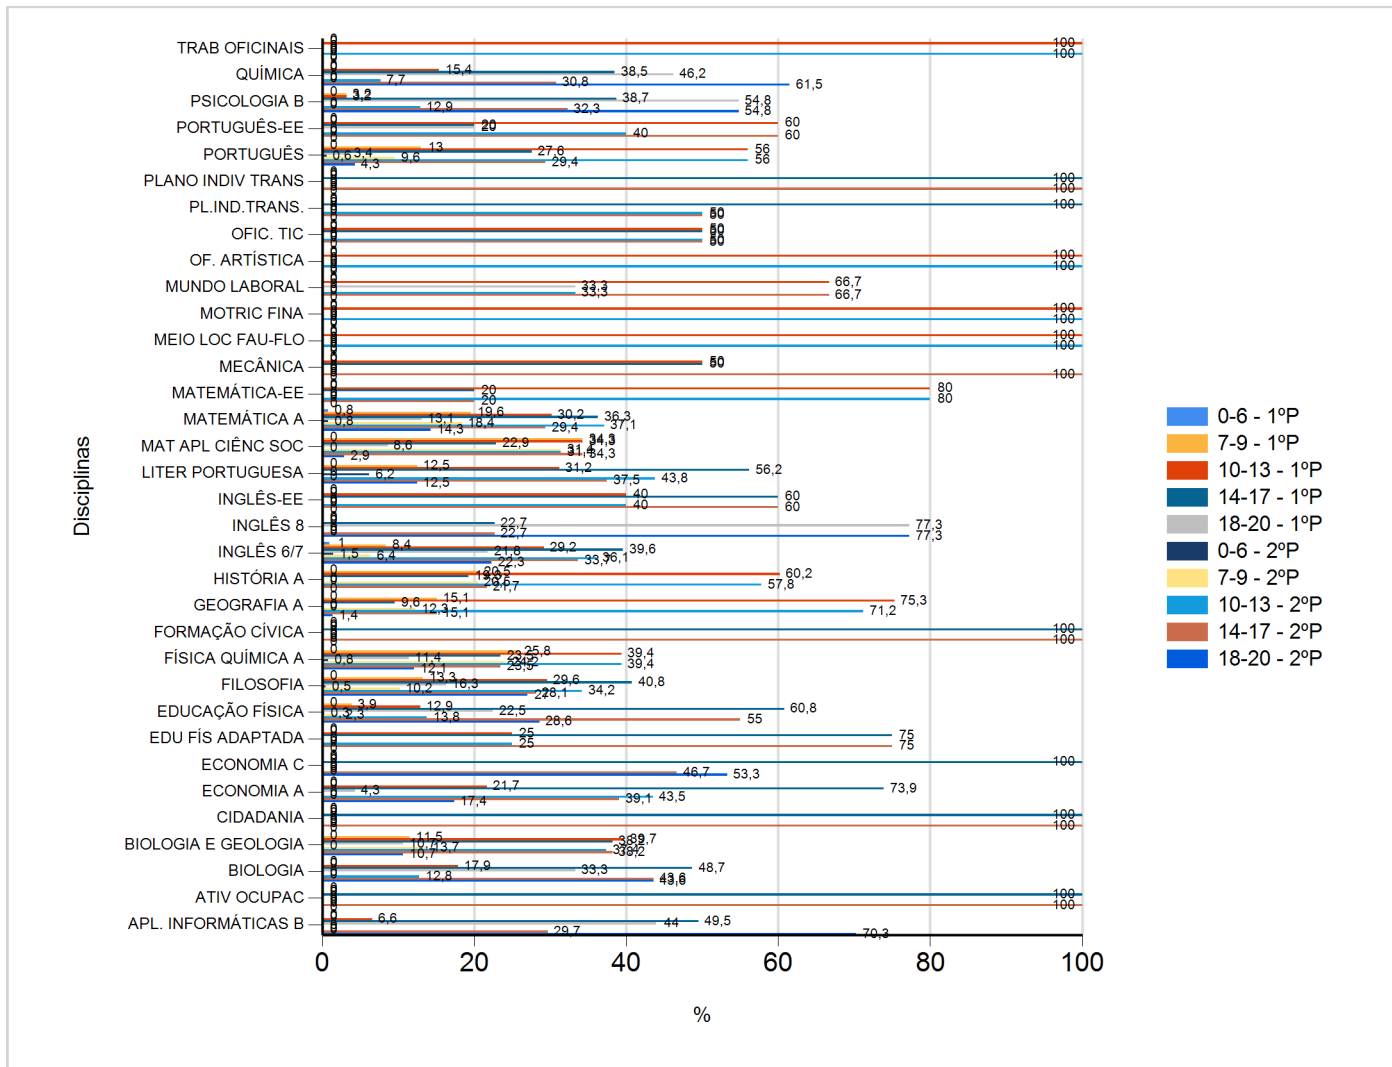

# Níveis de Classificação de 2016/2017

do Ensino Regular Secundário e referente ao 1º e 2º período, para todos os anos e

a(s) turma(s): (10 A, 10 B, 10 C, 10 D, 10 E, 10 F, 11 A, 11 B, 11 C, 11 D, 12 A, 12 B, 12 C, 12 D, 12 D1)

Disciplina	1º Período						2º Período					
	Nº Aval. (*)	Intervalo de valores					Nº Aval. (*)	Intervalo de valores				
		0-6	7-9	10-13	14-17	18-20		0-6	7-9	10-13	14-17	18-20
APL. INFORMÁTICAS B	91	0	0	6	45	40	91	0	0	0	27	64
ATIV OCUPAC	1	0	0	0	1	0	1	0	0	0	1	0
BIOLOGIA	39	0	0	7	19	13	39	0	0	5	17	17
BIOLOGIA E GEOLOGIA	131	0	15	52	50	14	131	0	18	49	50	14
CIDADANIA	2	0	0	0	2	0	2	0	0	0	2	0
ECONOMIA A	23	0	0	5	17	1	23	0	0	10	9	4
ECONOMIA C	15	0	0	0	15	0	15	0	0	0	7	8
EDU FÍS ADAPTADA	4	0	0	1	3	0	4	0	0	1	3	0
EDUCAÇÃO FÍSICA	311	0	12	40	189	70	311	1	7	43	171	89
FILOSOFIA	196	0	26	58	80	32	196	1	20	67	55	53
FÍSICA QUÍMICA A	132	0	34	52	31	15	132	1	32	52	31	16
FORMAÇÃO CÍVICA	1	0	0	0	1	0	1	0	0	0	1	0
GEOGRAFIA A	73	0	11	55	7	0	73	0	9	52	11	1
HISTÓRIA A	83	0	17	50	16	0	83	0	17	48	18	0
INGLÊS 6/7	202	2	17	59	80	44	202	3	13	73	68	45
INGLÊS 8	22	0	0	0	5	17	22	0	0	0	5	17
INGLÊS-EE	5	0	0	2	3	0	5	0	0	2	3	0
LITER PORTUGUESA	16	0	2	5	9	0	16	1	0	7	6	2
MAT APL CIÊNC SOC	35	0	12	12	8	3	35	0	11	11	12	1
MATEMÁTICA A	245	2	48	74	89	32	245	2	45	91	72	35
MATEMÁTICA-EE	5	0	0	4	1	0	5	0	0	4	1	0
MECÂNICA	2	0	0	1	1	0	2	0	0	0	2	0
MEIO LOC FAU-FLO	2	0	0	2	0	0	2	0	0	2	0	0
MOTRIC FINA	1	0	0	1	0	0	1	0	0	1	0	0
MUNDO LABORAL	3	0	0	2	0	1	3	0	0	1	2	0
OF. ARTÍSTICA	1	0	0	1	0	0	1	0	0	1	0	0
OFIC. TIC	4	0	0	2	2	0	4	0	0	2	2	0
PL.IND.TRANS.	2	0	0	0	2	0	2	0	0	1	1	0
PLANO INDIV TRANS	1	0	0	0	1	0	1	0	0	0	1	0
PORTUGUÊS	323	0	42	181	89	11	323	2	31	181	95	14
PORTUGUÊS-EE	5	0	0	3	1	1	5	0	0	2	3	0
PSICOLOGIA B	31	0	1	1	12	17	31	0	0	4	10	17
QUÍMICA	26	0	0	4	10	12	26	0	0	2	8	16
TRAB OFICINAIS	2	0	0	2	0	0	2	0	0	2	0	0

(\*) São apenas os totais de avaliados.