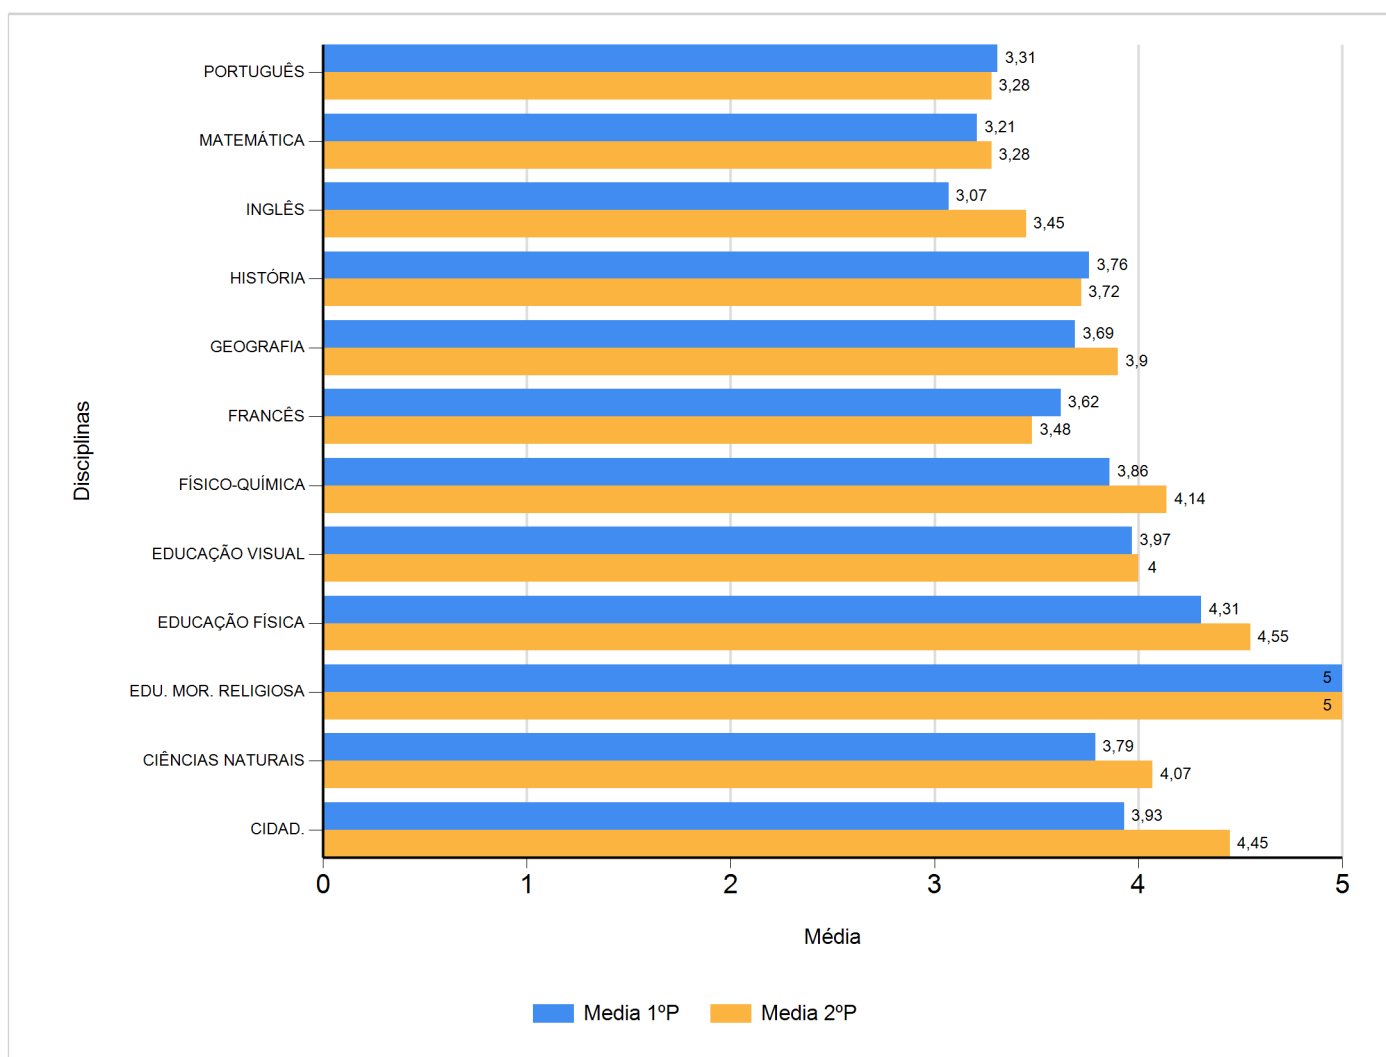

# Médias por disciplina e globais de 2016/2017

do Ensino Regular Básico e referente ao 1º e 2º período, para todos os anos e

a(s) turma(s): (9 A)

Disciplina	1º Período		2º Período		Média
	Nº Aval.(*)	Media	Nº Aval.(*)	Media	Total
CIDAD.	29	3,93	29	4,45	4,19
CIÊNCIAS NATURAIS	29	3,79	29	4,07	3,93
EDU. MOR. RELIGIOSA	1	5,00	1	5,00	5
EDUCAÇÃO FÍSICA	29	4,31	29	4,55	4,43
EDUCAÇÃO VISUAL	29	3,97	29	4,00	3,98
FÍSICO-QUÍMICA	29	3,86	29	4,14	4
FRANCÊS	29	3,62	29	3,48	3,55
GEOGRAFIA	29	3,69	29	3,90	3,8
HISTÓRIA	29	3,76	29	3,72	3,74
INGLÊS	29	3,07	29	3,45	3,26
MATEMÁTICA	29	3,21	29	3,28	3,24
PORTUGUÊS	29	3,31	29	3,28	3,3
Média Total		3,79		3,94	

(\*) São apenas os totais de avaliados.