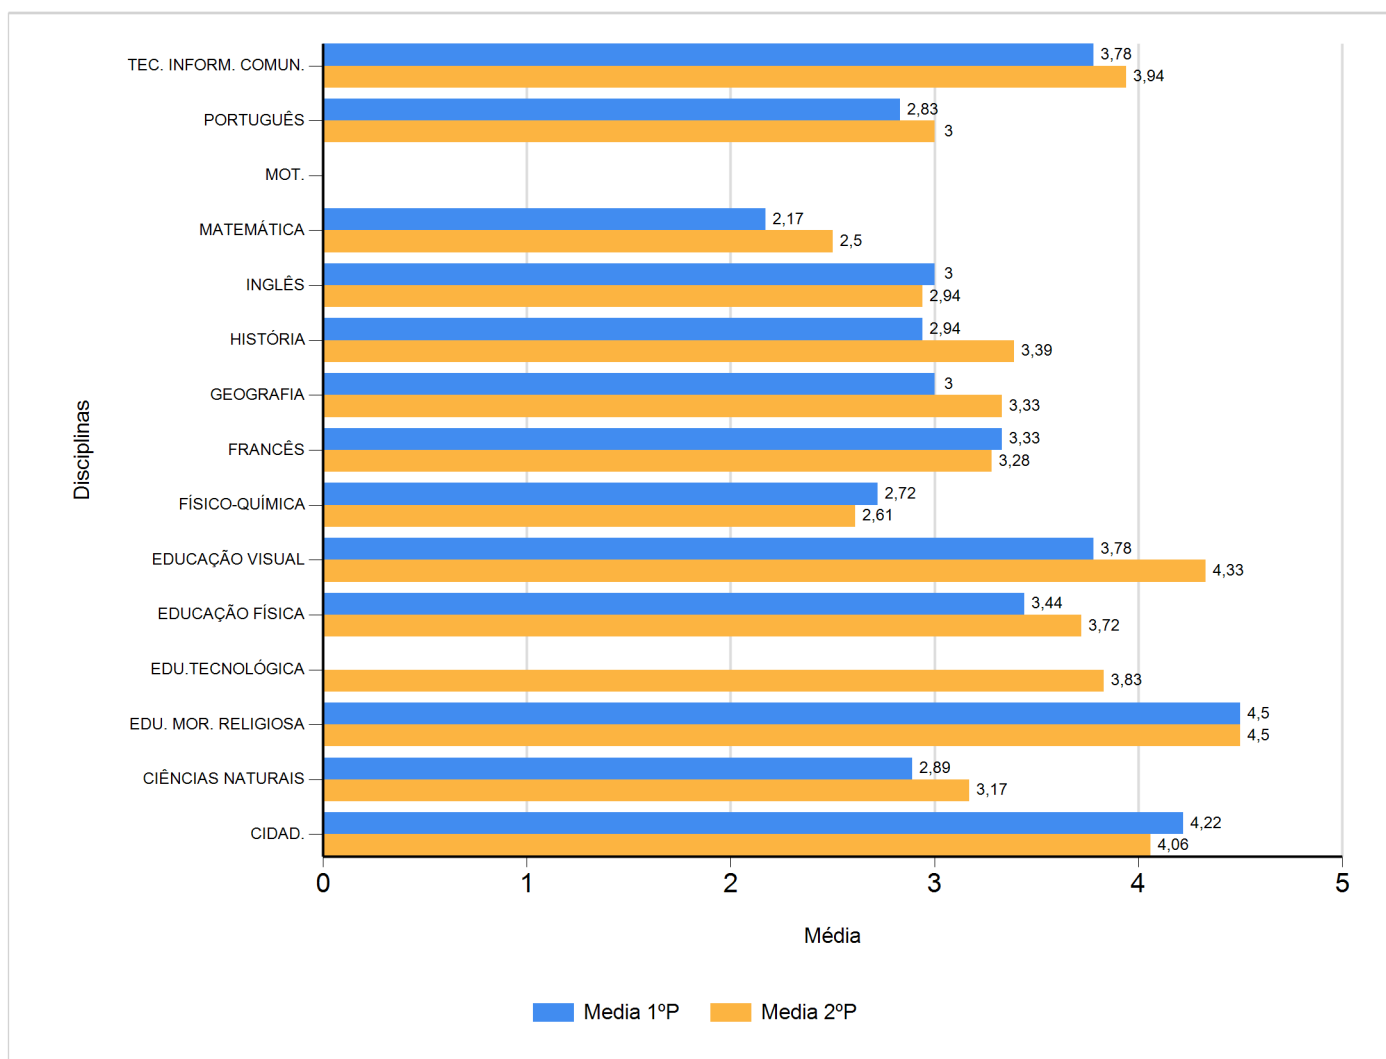

Médias por disciplina e globais de 2016/2017

do Ensino Regular Básico e referente ao 1º e 2º período, para todos os anos e

a(s) turma(s): (8 F)

Disciplina	1º Período		2º Período		Média
	Nº Aval.(*)	Media	Nº Aval.(*)	Media	Total
CIDAD.	18	4,22	18	4,06	4,14
CIÊNCIAS NATURAIS	18	2,89	18	3,17	3,03
EDU. MOR. RELIGIOSA	4	4,50	4	4,50	4,5
EDU.TECNOLÓGICA			18	3,83	1,92
EDUCAÇÃO FÍSICA	18	3,44	18	3,72	3,58
EDUCAÇÃO VISUAL	18	3,78	18	4,33	4,06
FÍSICO-QUÍMICA	18	2,72	18	2,61	2,66
FRANCÊS	18	3,33	18	3,28	3,3
GEOGRAFIA	18	3,00	18	3,33	3,16
HISTÓRIA	18	2,94	18	3,39	3,16
INGLÊS	18	3,00	18	2,94	2,97
MATEMÁTICA	18	2,17	18	2,50	2,34
MOT.					0
PORTUGUÊS	18	2,83	18	3,00	2,92
TEC. INFORM. COMUN.	18	3,78	18	3,94	3,86
Média Total		3,28		3,47	

(*) São apenas os totais de avaliados.