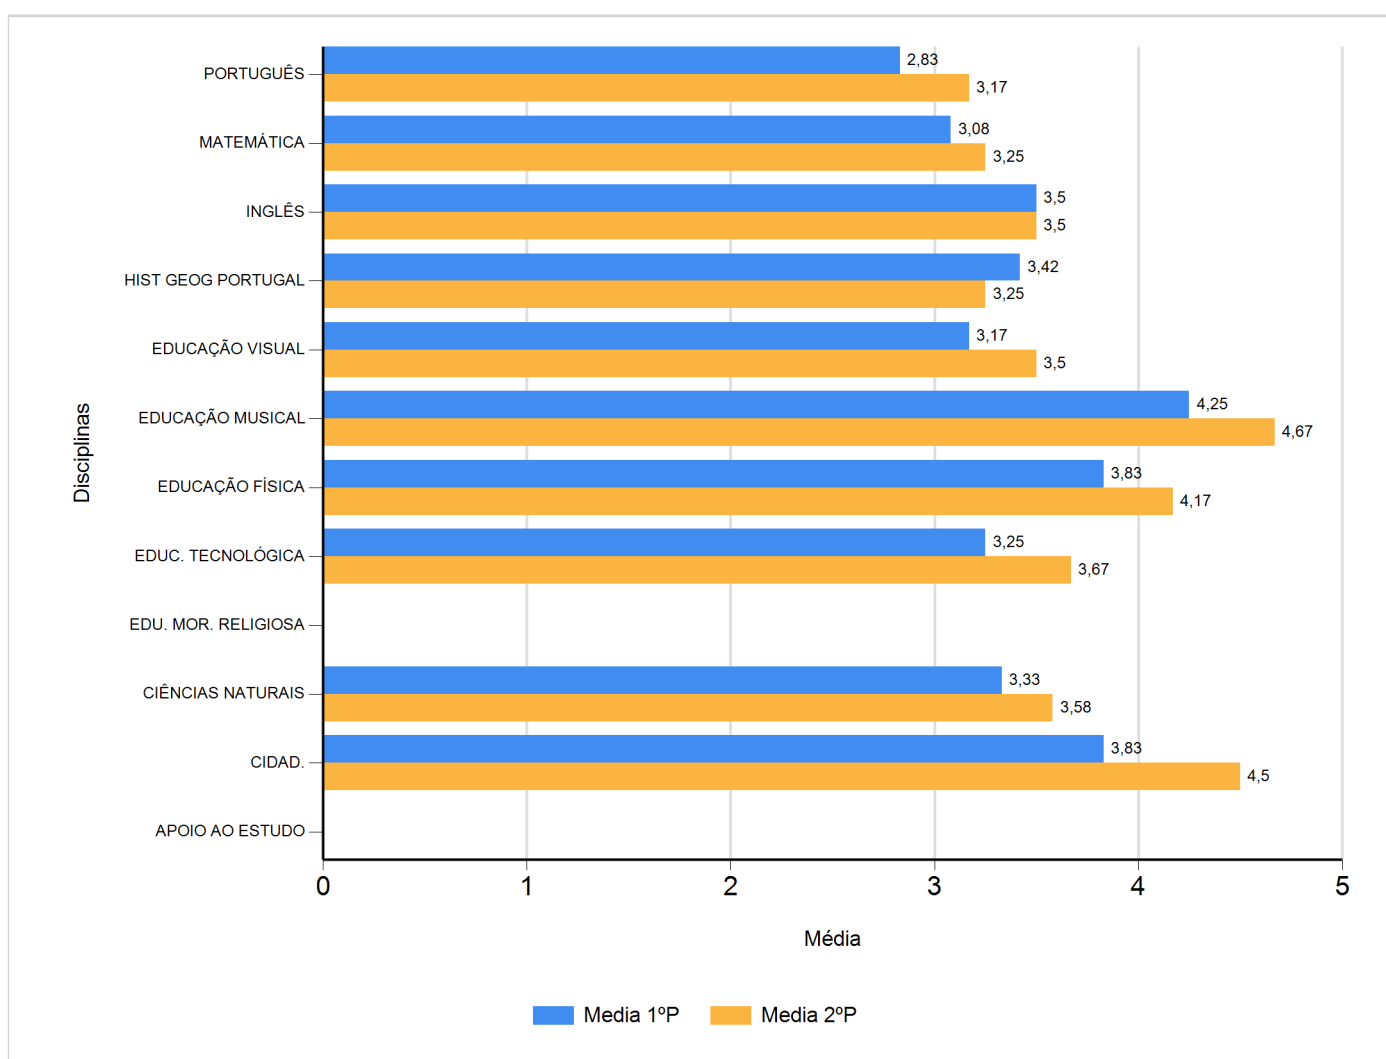

Médias por disciplina e globais de 2016/2017

do Ensino Regular Básico e referente ao 1º e 2º período, para todos os anos e

a(s) turma(s): (6 AT)

Disciplina	1º Período		2º Período		Média
	Nº Aval.(*)	Media	Nº Aval.(*)	Media	Total
APOIO AO ESTUDO					0
CIDAD.	12	3,83	12	4,50	4,16
CIÊNCIAS NATURAIS	12	3,33	12	3,58	3,46
EDU. MOR. RELIGIOSA					0
EDUC. TECNOLÓGICA	12	3,25	12	3,67	3,46
EDUCAÇÃO FÍSICA	12	3,83	12	4,17	4
EDUCAÇÃO MUSICAL	12	4,25	12	4,67	4,46
EDUCAÇÃO VISUAL	12	3,17	12	3,50	3,34
HIST GEOG PORTUGAL	12	3,42	12	3,25	3,34
INGLÊS	12	3,50	12	3,50	3,5
MATEMÁTICA	12	3,08	12	3,25	3,16
PORTUGUÊS	12	2,83	12	3,17	3
Média Total		3,45		3,73	

(*) São apenas os totais de avaliados.