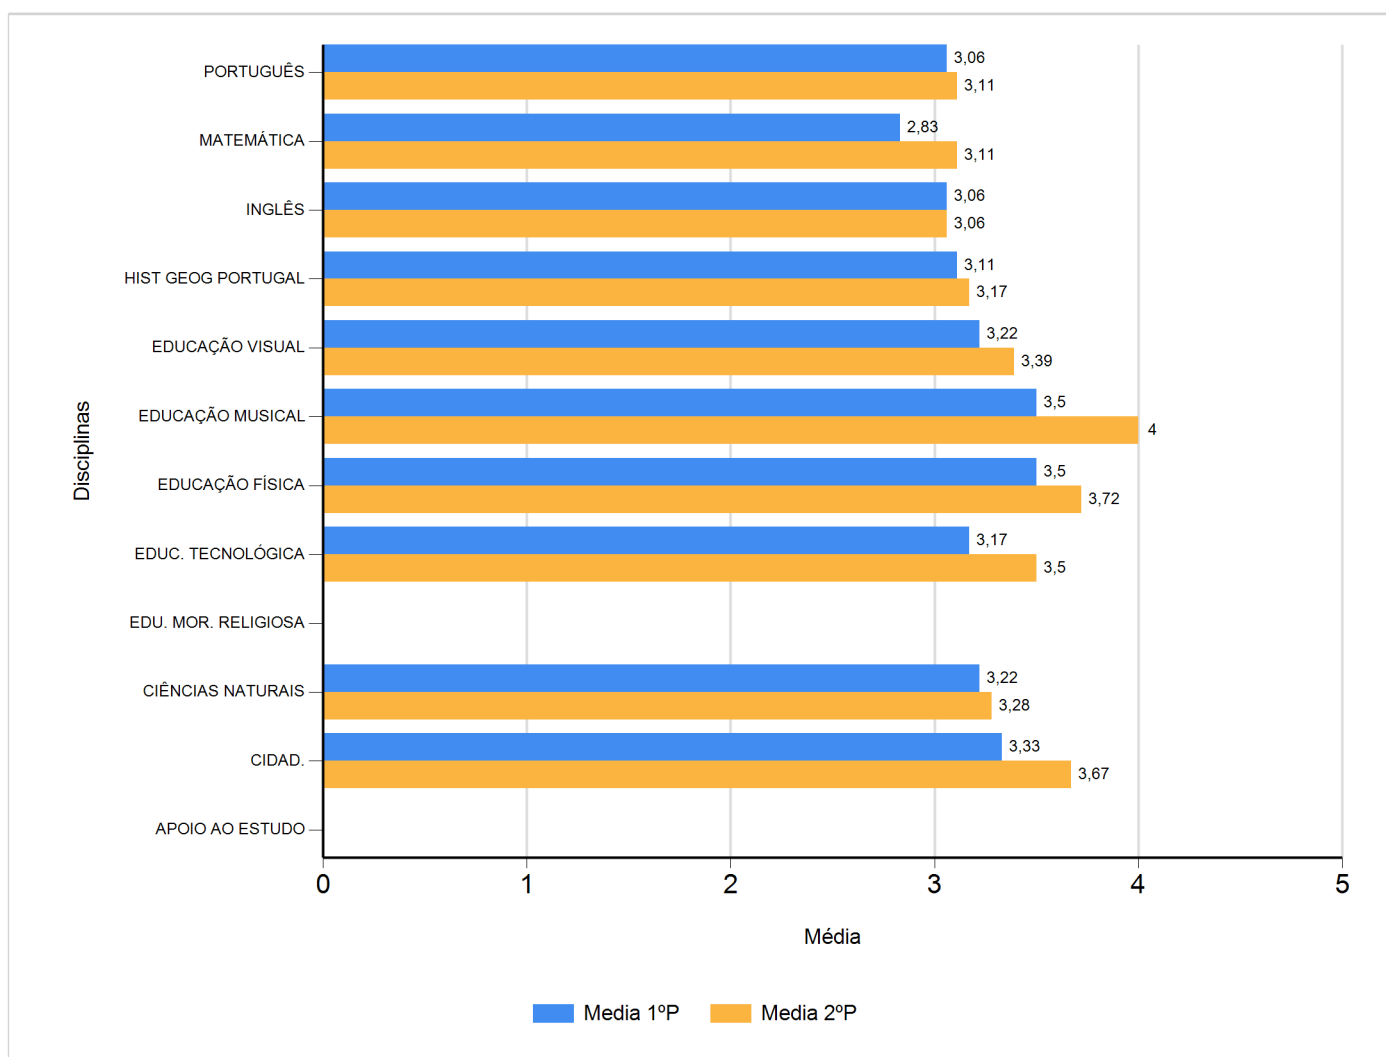

Médias por disciplina e globais de 2016/2017

do Ensino Regular Básico e referente ao 1º e 2º período, para todos os anos e

a(s) turma(s): (5 AT)

Disciplina	1º Período		2º Período		Média
	Nº Aval.(*)	Media	Nº Aval.(*)	Media	Total
APOIO AO ESTUDO					0
CIDAD.	18	3,33	18	3,67	3,5
CIÊNCIAS NATURAIS	18	3,22	18	3,28	3,25
EDU. MOR. RELIGIOSA					0
EDUC. TECNOLÓGICA	18	3,17	18	3,50	3,34
EDUCAÇÃO FÍSICA	18	3,50	18	3,72	3,61
EDUCAÇÃO MUSICAL	18	3,50	18	4,00	3,75
EDUCAÇÃO VISUAL	18	3,22	18	3,39	3,3
HIST GEOG PORTUGAL	18	3,11	18	3,17	3,14
INGLÊS	18	3,06	18	3,06	3,06
MATEMÁTICA	18	2,83	18	3,11	2,97
PORTUGUÊS	18	3,06	18	3,11	3,08
Média Total		3,20		3,40	

(*) São apenas os totais de avaliados.