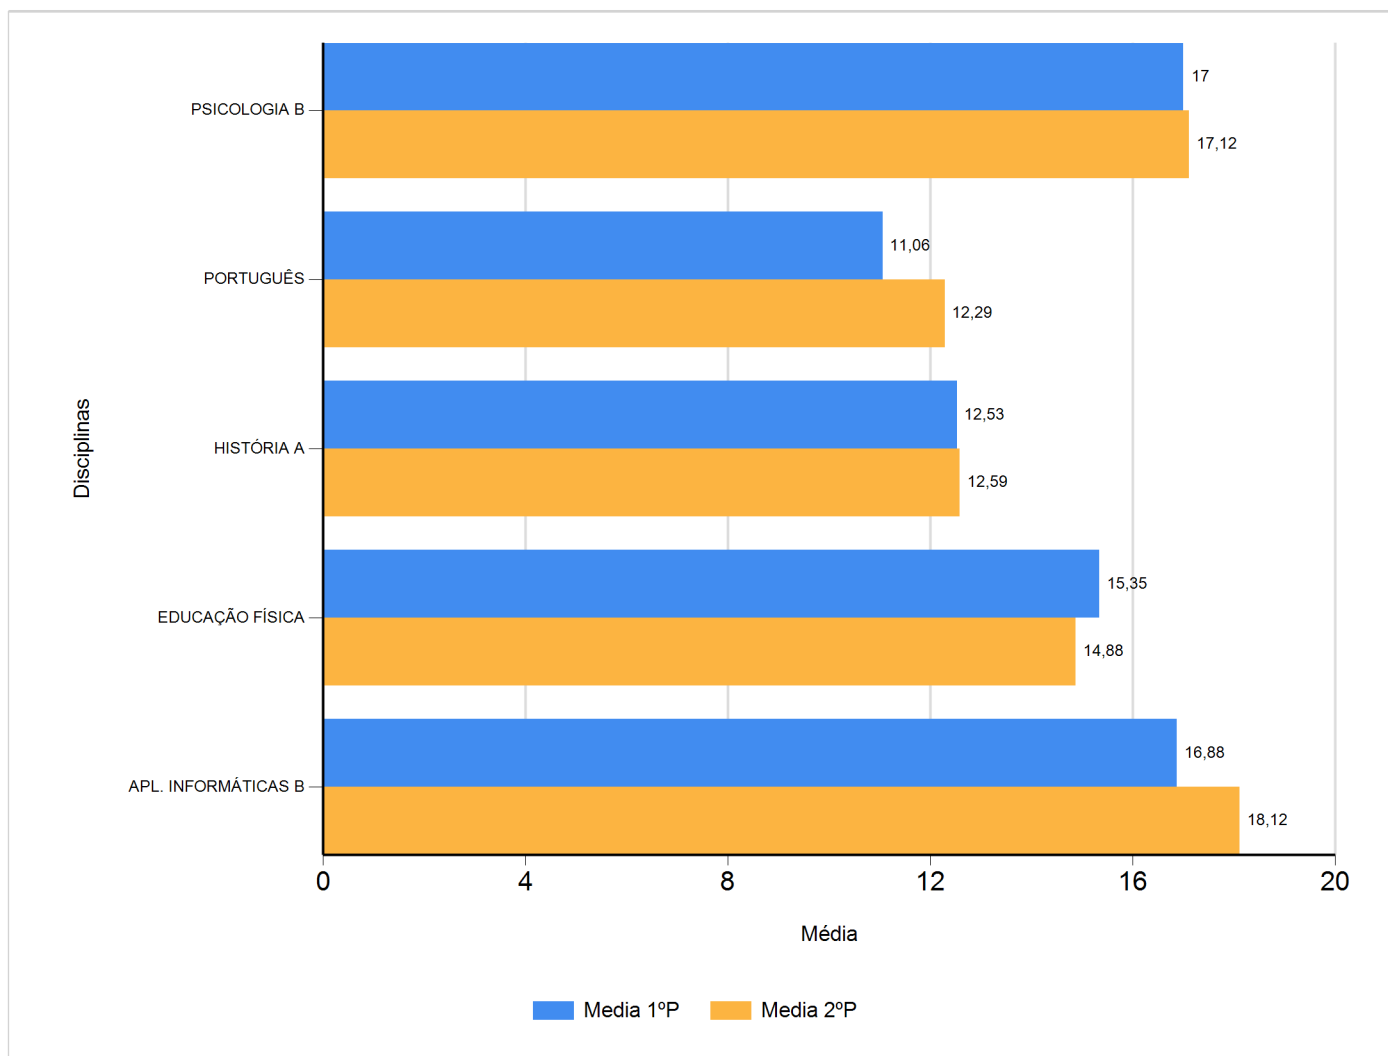

Médias por disciplina e globais de 2016/2017

do Ensino Regular Secundário e referente ao 1º e 2º período, para todos os anos e

a(s) turma(s): (12 D)

Disciplina	1º Período		2º Período		Média
	Nº Aval.(*)	Media	Nº Aval.(*)	Media	Total
APL. INFORMÁTICAS B	17	16,88	17	18,12	17,5
EDUCAÇÃO FÍSICA	17	15,35	17	14,88	15,12
HISTÓRIA A	17	12,53	17	12,59	12,56
PORTUGUÊS	17	11,06	17	12,29	11,68
PSICOLOGIA B	17	17,00	17	17,12	17,06
Média Total		14,56		15,00	

(*) São apenas os totais de avaliados.