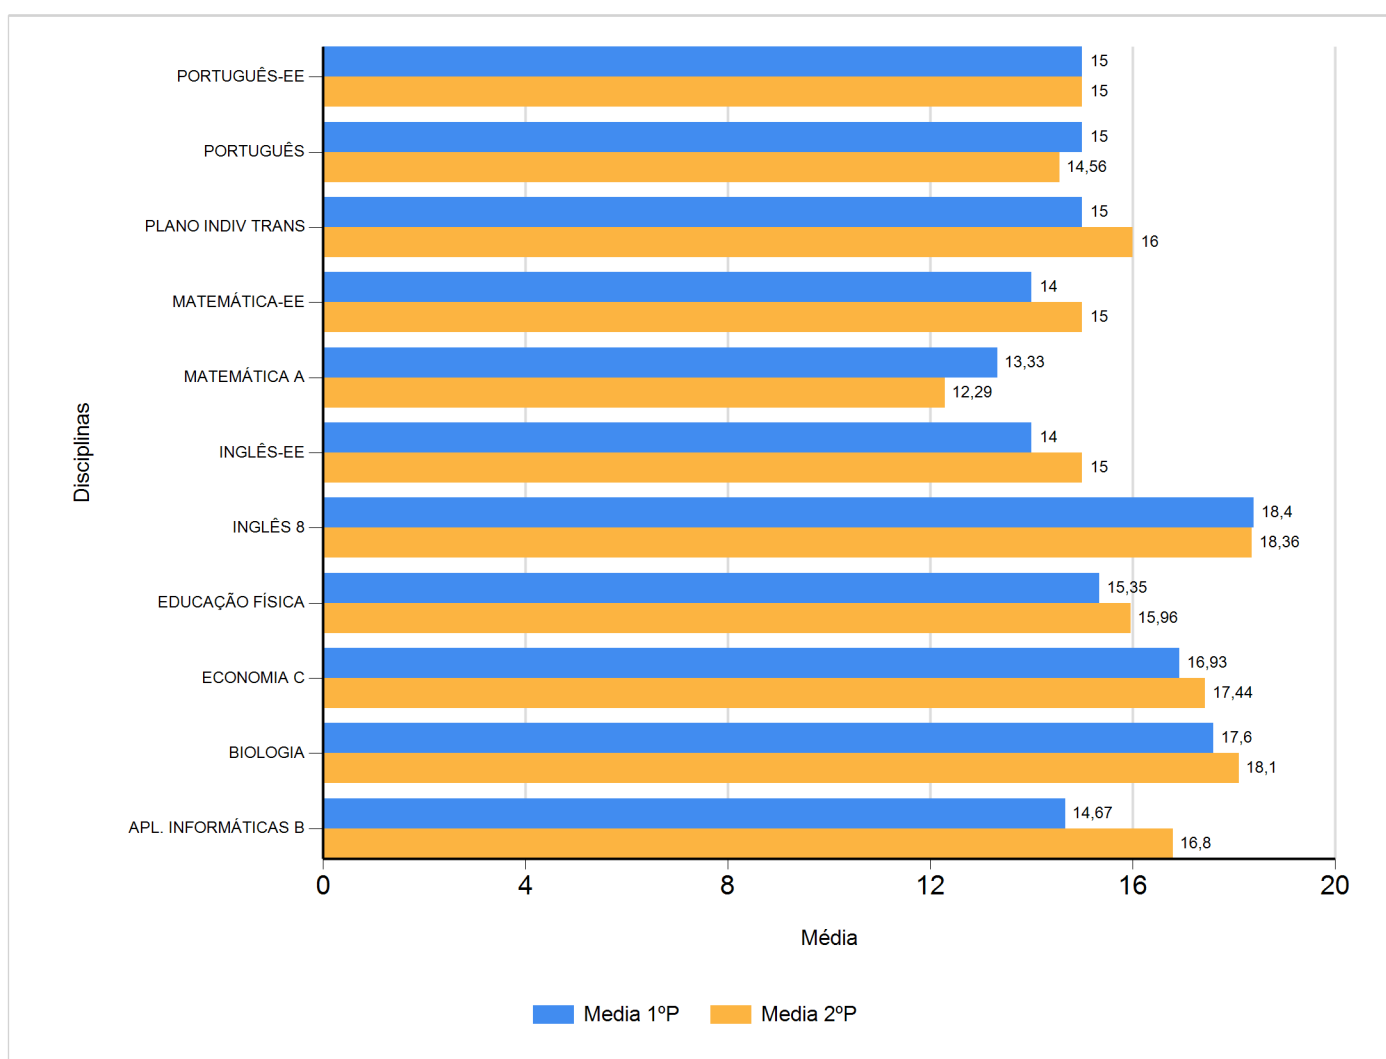

Médias por disciplina e globais de 2016/2017

do Ensino Regular Secundário e referente ao 1º e 2º período, para todos os anos e

a(s) turma(s): (12 C)

| Disciplina | 1º Período | | 2º Período | | Média |
|---------------------|-------------|-------|-------------|-------|-------|
| | Nº Aval.(*) | Media | Nº Aval.(*) | Media | Total |
| APL. INFORMÁTICAS B | 15 | 14,67 | 15 | 16,80 | 15,74 |
| BIOLOGIA | 10 | 17,60 | 10 | 18,10 | 17,85 |
| ECONOMIA C | 15 | 16,93 | 16 | 17,44 | 17,18 |
| EDUCAÇÃO FÍSICA | 26 | 15,35 | 27 | 15,96 | 15,66 |
| INGLÊS 8 | 10 | 18,40 | 11 | 18,36 | 18,38 |
| INGLÊS-EE | 1 | 14,00 | 1 | 15,00 | 14,5 |
| MATEMÁTICA A | 30 | 13,33 | 31 | 12,29 | 12,81 |
| MATEMÁTICA-EE | 1 | 14,00 | 1 | 15,00 | 14,5 |
| PLANO INDIV TRANS | 1 | 15,00 | 1 | 16,00 | 15,5 |
| PORTUGUÊS | 26 | 15,00 | 27 | 14,56 | 14,78 |
| PORTUGUÊS-EE | 1 | 15,00 | 1 | 15,00 | 15 |
| Média Total | | 15,39 | | 15,86 | |

(*) São apenas os totais de avaliados.