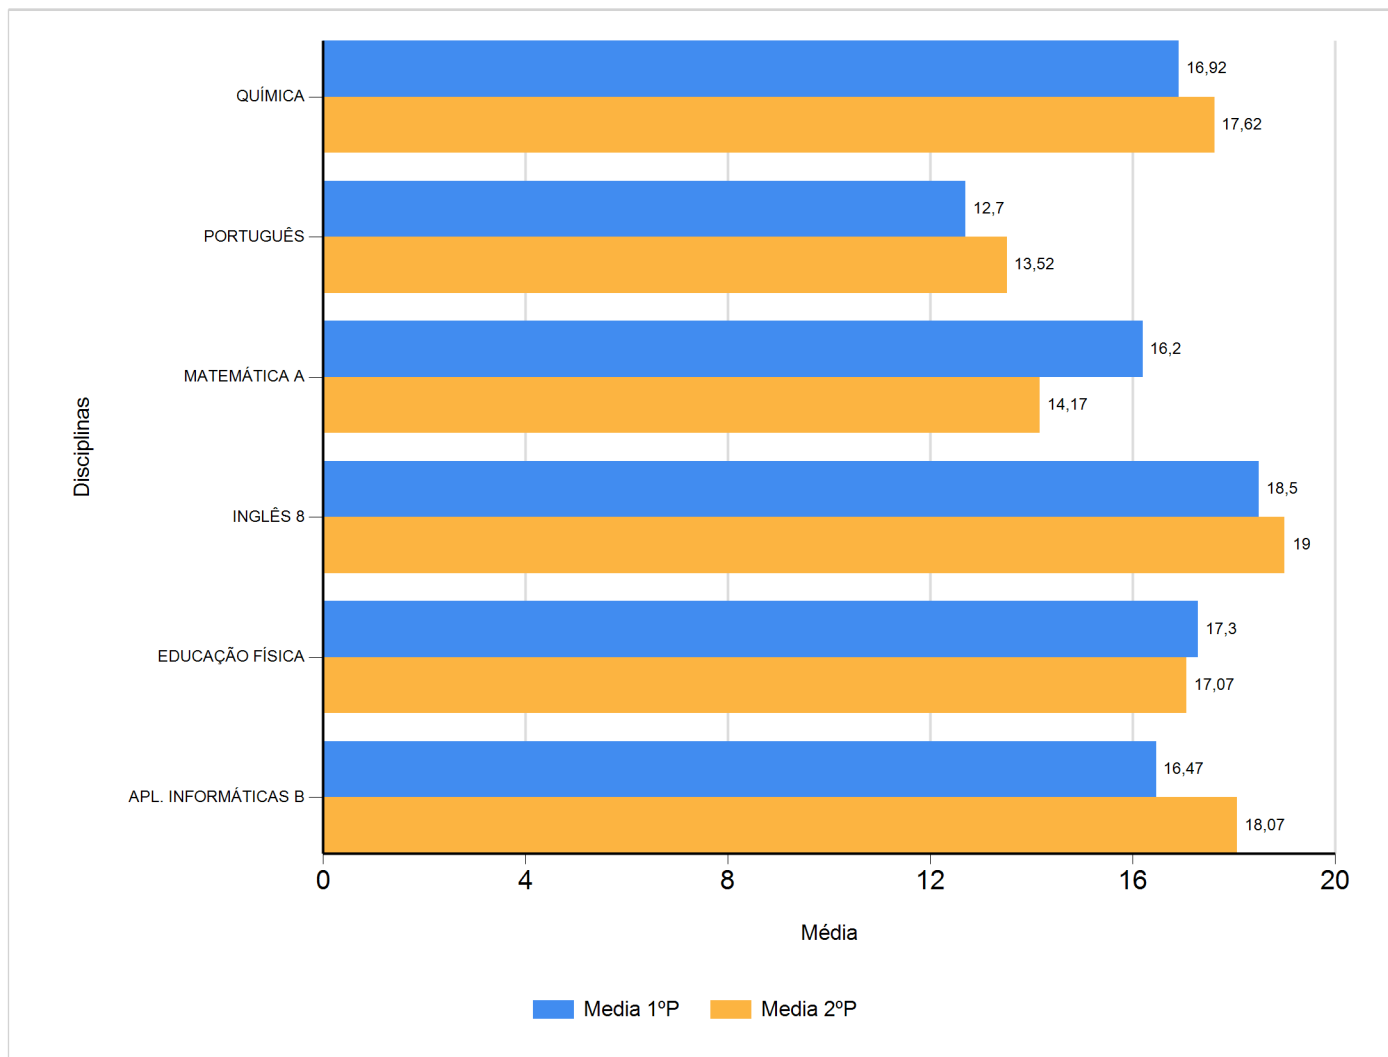

Médias por disciplina e globais de 2016/2017

do Ensino Regular Secundário e referente ao 1º e 2º período, para todos os anos e

a(s) turma(s): (12 A)

Disciplina	1º Período		2º Período		Média
	Nº Aval.(*)	Media	Nº Aval.(*)	Media	Total
APL. INFORMÁTICAS B	15	16,47	15	18,07	17,27
EDUCAÇÃO FÍSICA	27	17,30	27	17,07	17,18
INGLÊS 8	12	18,50	12	19,00	18,75
MATEMÁTICA A	30	16,20	30	14,17	15,18
PORTUGUÊS	27	12,70	27	13,52	13,11
QUÍMICA	26	16,92	26	17,62	17,27
Média Total		16,35		16,58	

(*) São apenas os totais de avaliados.