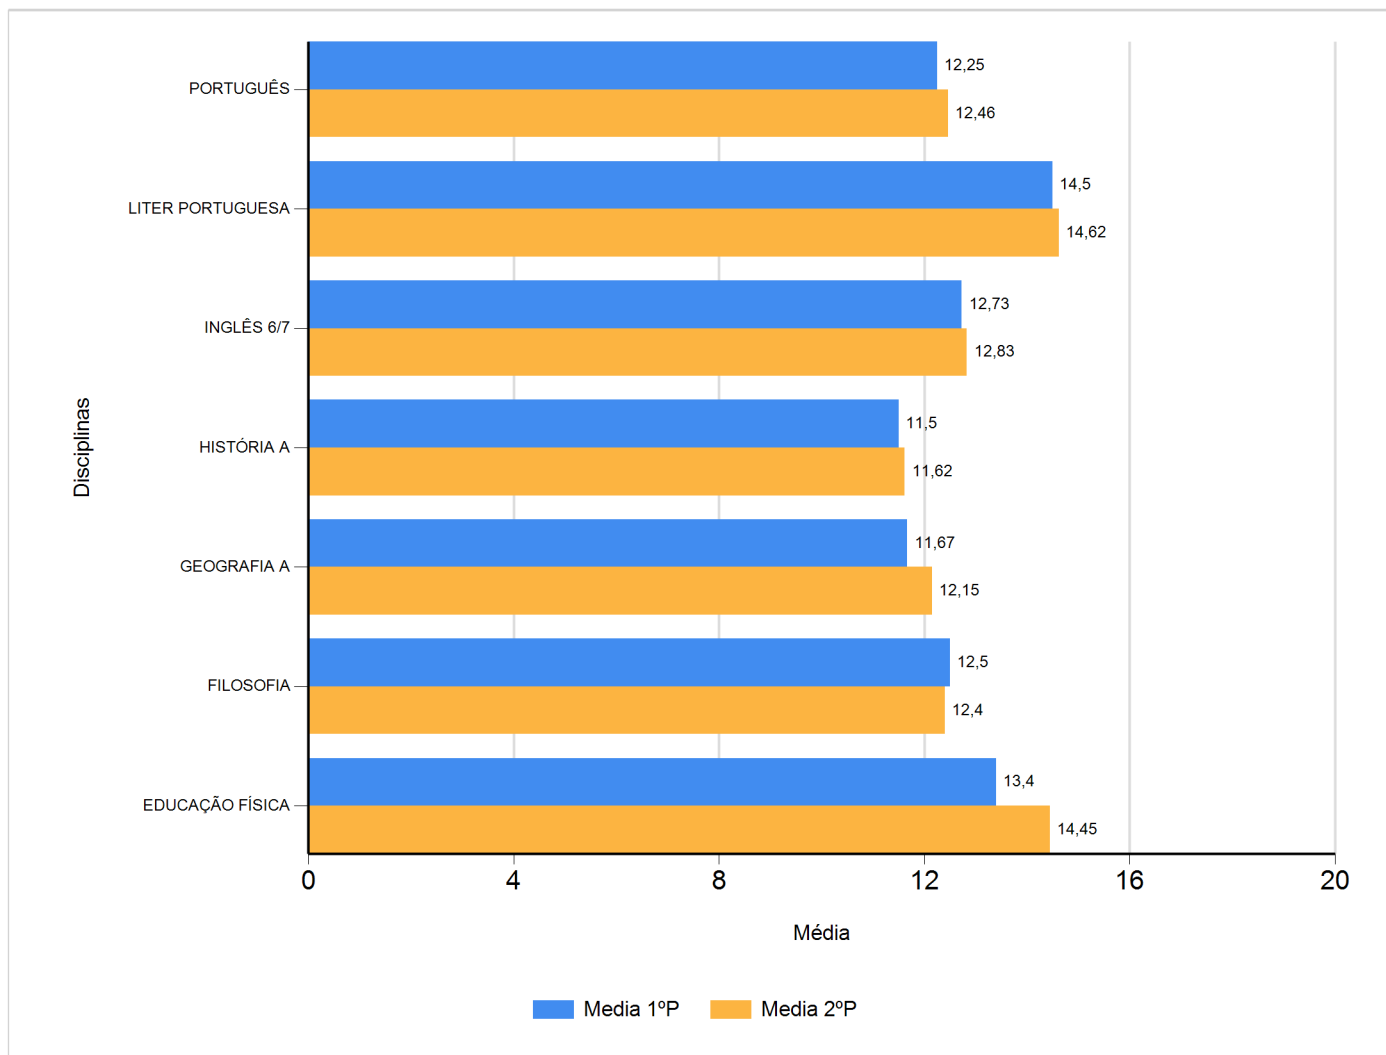

Médias por disciplina e globais de 2016/2017

do Ensino Regular Secundário e referente ao 1º e 2º período, para todos os anos e

a(s) turma(s): (10 F)

Disciplina	1º Período		2º Período		Média
	Nº Aval.(*)	Media	Nº Aval.(*)	Media	Total
EDUCAÇÃO FÍSICA	10	13,40	11	14,45	13,92
FILOSOFIA	10	12,50	10	12,40	12,45
GEOGRAFIA A	12	11,67	13	12,15	11,91
HISTÓRIA A	12	11,50	13	11,62	11,56
INGLÊS 6/7	11	12,73	12	12,83	12,78
LITER PORTUGUESA	12	14,50	13	14,62	14,56
PORTUGUÊS	12	12,25	13	12,46	12,36
Média Total		12,65		12,93	

(*) São apenas os totais de avaliados.