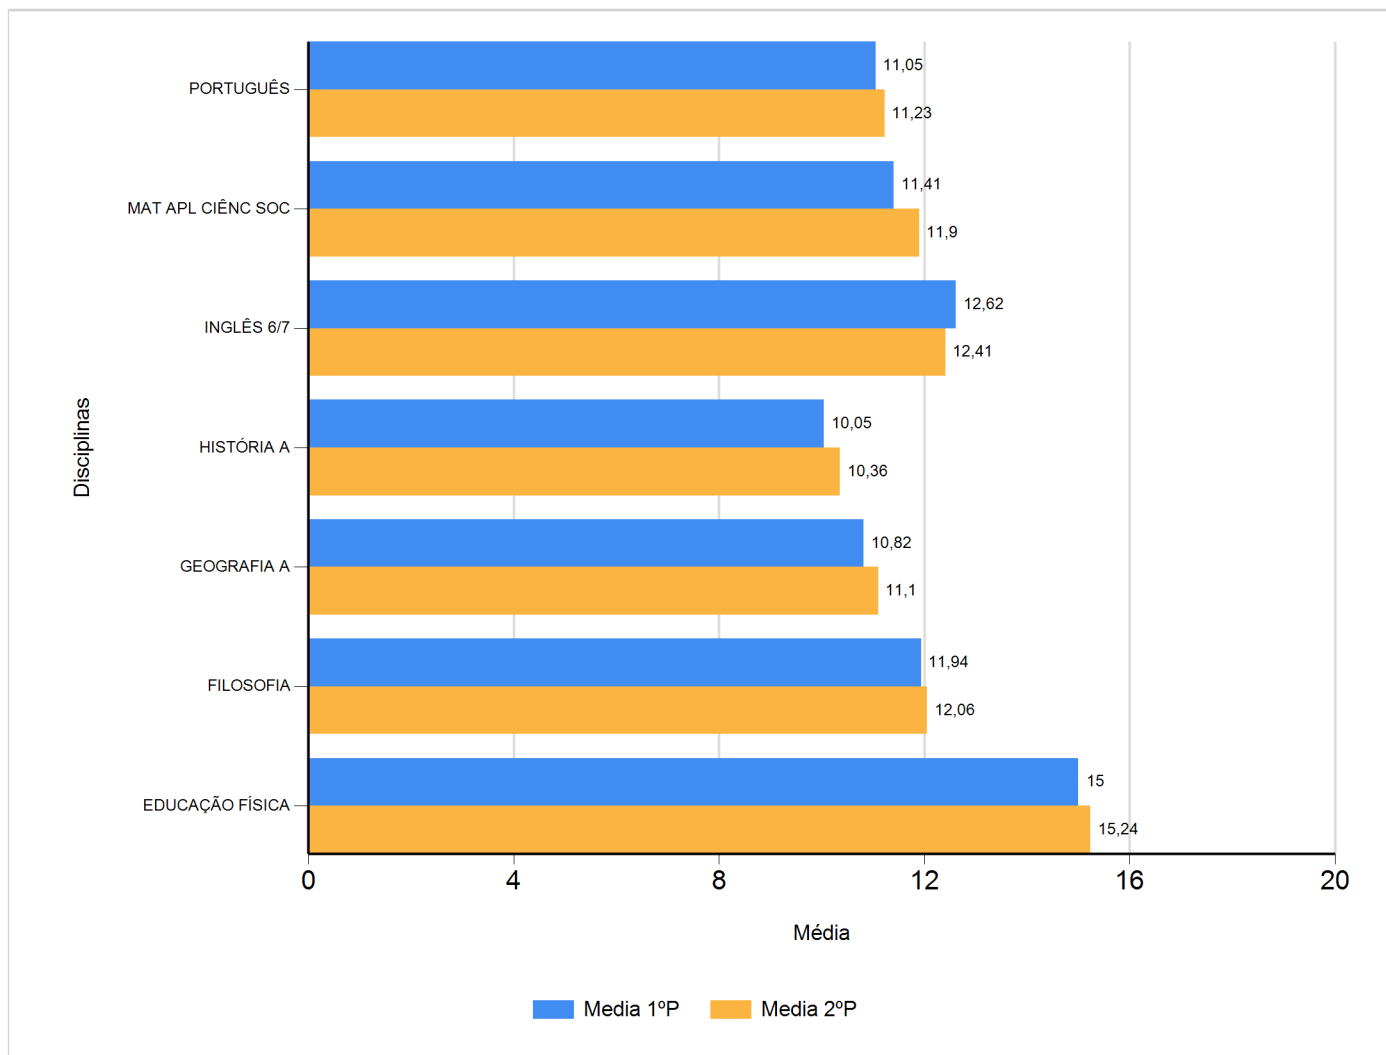

# Médias por disciplina e globais de 2016/2017

do Ensino Regular Secundário e referente ao 1º e 2º período, para todos os anos e

a(s) turma(s): (10 E)

Disciplina	1º Período		2º Período		Média
	Nº Aval.(*)	Media	Nº Aval.(*)	Media	Total
EDUCAÇÃO FÍSICA	17	15,00	17	15,24	15,12
FILOSOFIA	17	11,94	18	12,06	12
GEOGRAFIA A	17	10,82	20	11,10	10,96
HISTÓRIA A	19	10,05	22	10,36	10,2
INGLÊS 6/7	21	12,62	22	12,41	12,52
MAT APL CIÊNC SOC	17	11,41	20	11,90	11,66
PORTUGUÊS	21	11,05	22	11,23	11,14
Média Total		11,84		12,04	

(\*) São apenas os totais de avaliados.