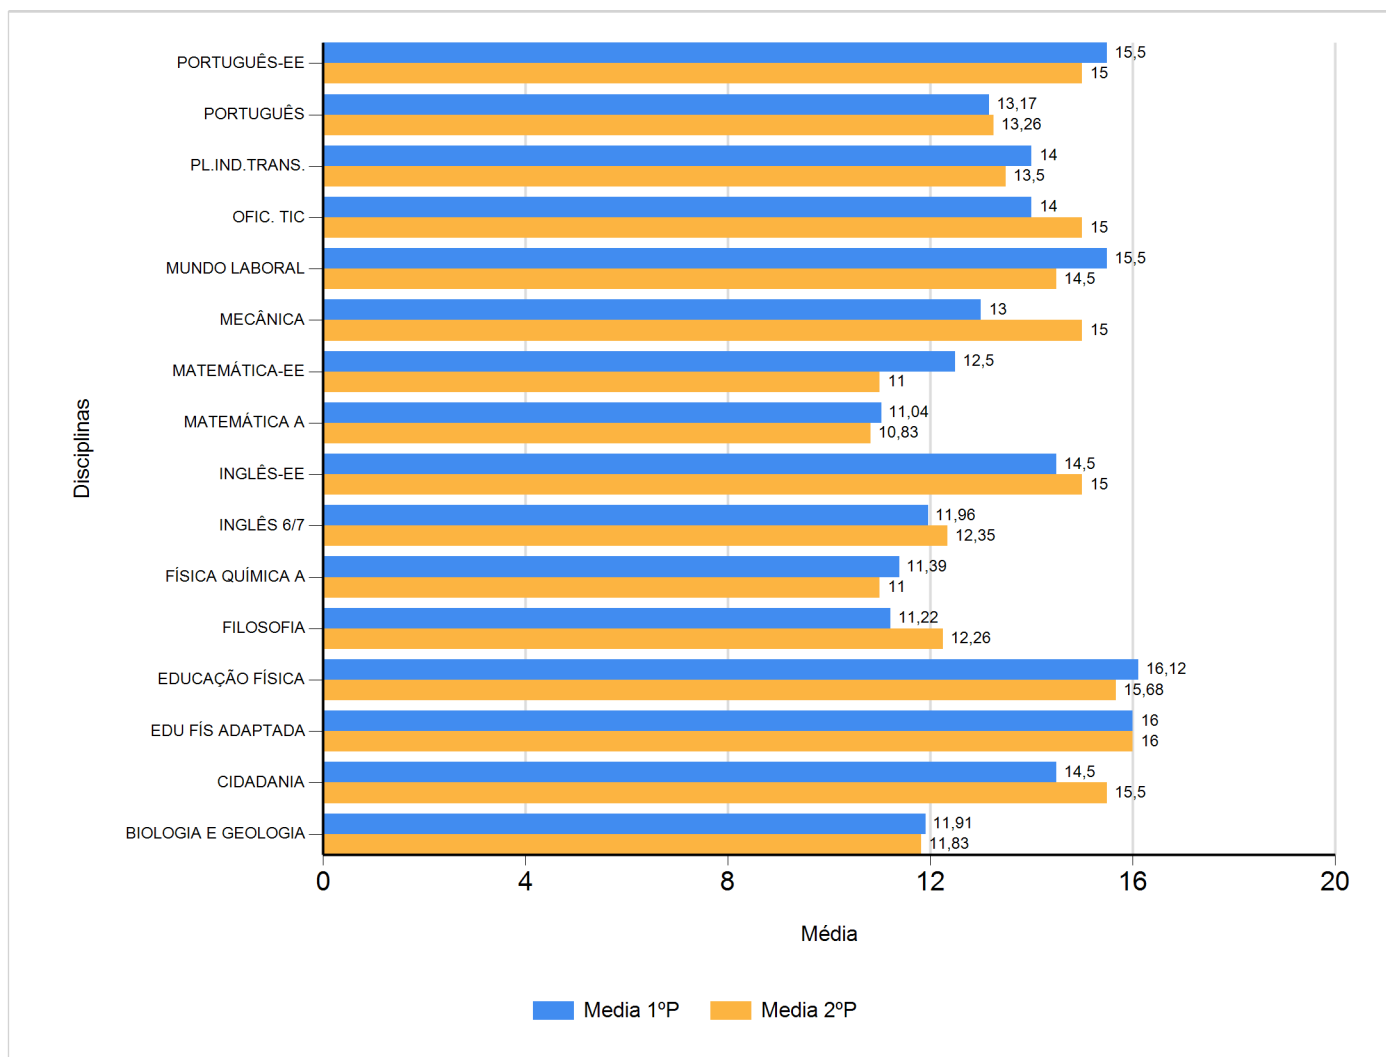

# Médias por disciplina e globais de 2016/2017

do Ensino Regular Secundário e referente ao 1º e 2º período, para todos os anos e

a(s) turma(s): (10 B)

Disciplina	1º Período		2º Período		Média
	Nº Aval.(*)	Media	Nº Aval.(*)	Media	Total
BIOLOGIA E GEOLOGIA	23	11,91	23	11,83	11,87
CIDADANIA	2	14,50	2	15,50	15
EDU FÍS ADAPTADA	2	16,00	2	16,00	16
EDUCAÇÃO FÍSICA	25	16,12	25	15,68	15,9
FILOSOFIA	23	11,22	23	12,26	11,74
FÍSICA QUÍMICA A	23	11,39	23	11,00	11,2
INGLÊS 6/7	23	11,96	23	12,35	12,16
INGLÊS-EE	2	14,50	2	15,00	14,75
MATEMÁTICA A	23	11,04	23	10,83	10,94
MATEMÁTICA-EE	2	12,50	2	11,00	11,75
MECÂNICA	2	13,00	2	15,00	14
MUNDO LABORAL	2	15,50	2	14,50	15
OFIC. TIC	2	14,00	2	15,00	14,5
PL.IND.TRANS.	2	14,00	2	13,50	13,75
PORTUGUÊS	23	13,17	23	13,26	13,22
PORTUGUÊS-EE	2	15,50	2	15,00	15,25
Média Total		13,52		13,61	

(\*) São apenas os totais de avaliados.