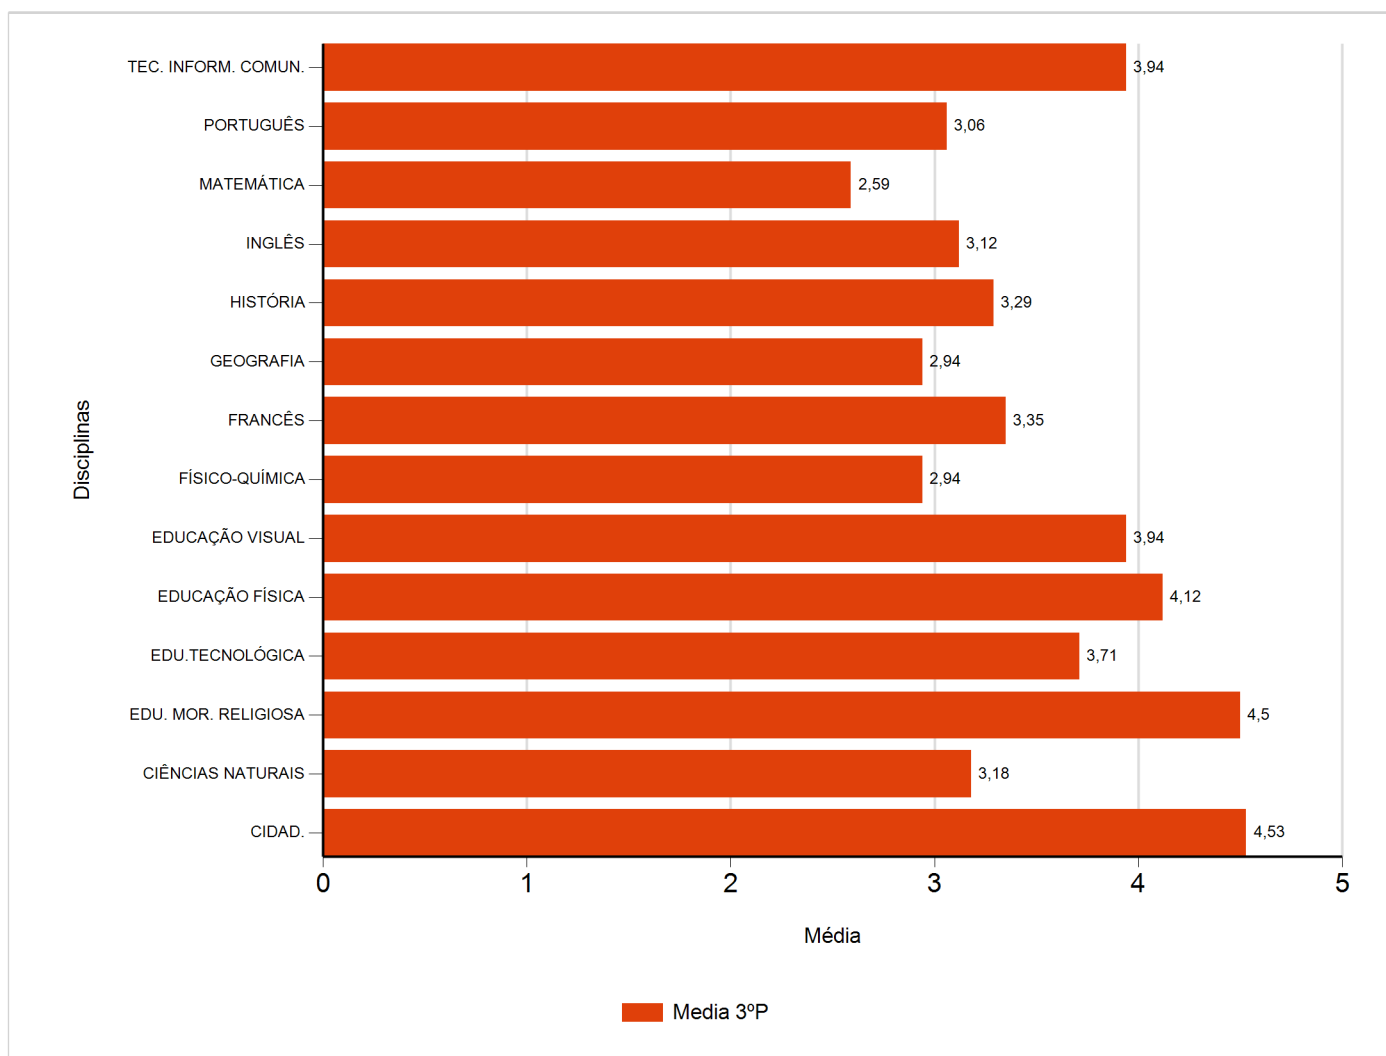

Médias por disciplina e globais de 2015/2016

do Ensino Regular Básico e referente ao 3º período, para 7º ano e

a(s) turma(s): (7 H)

Disciplina	3º Período	
	Nº Aval.(*)	Media
CIDAD.	17	4,53
CIÊNCIAS NATURAIS	17	3,18
EDU. MOR. RELIGIOSA	4	4,50
EDU.TECNOLÓGICA	17	3,71
EDUCAÇÃO FÍSICA	17	4,12
EDUCAÇÃO VISUAL	17	3,94
FÍSICO-QUÍMICA	17	2,94
FRANCÊS	17	3,35
GEOGRAFIA	17	2,94
HISTÓRIA	17	3,29
INGLÊS	17	3,12
MATEMÁTICA	17	2,59
PORTUGUÊS	17	3,06
TEC. INFORM. COMUN.	17	3,94
Média Total		3,52

(*) São apenas os totais de avaliados.