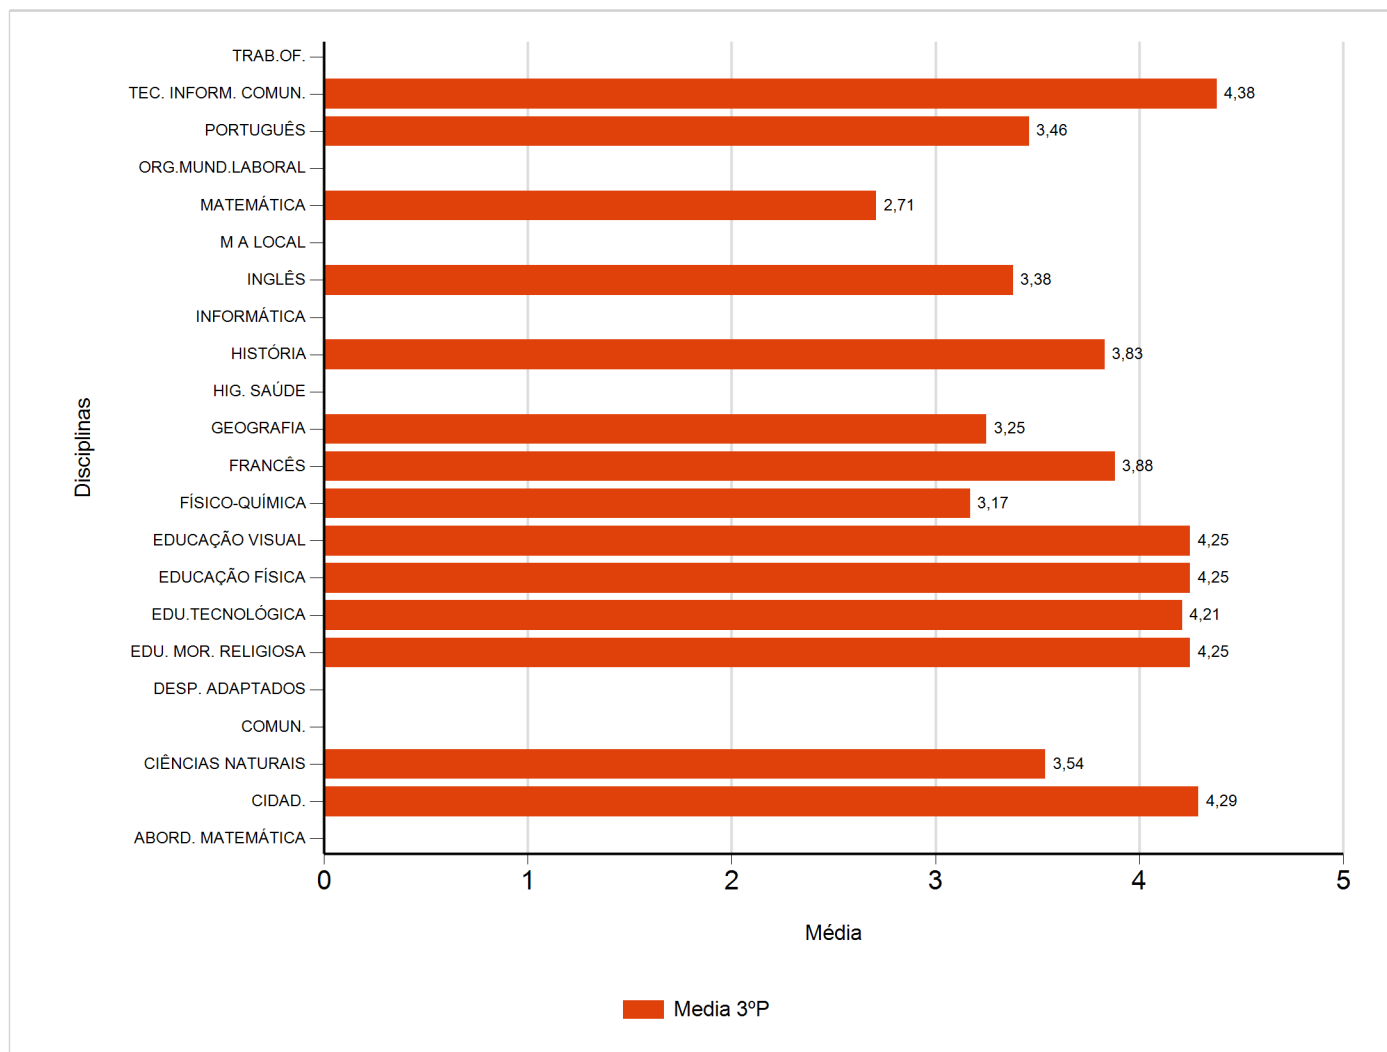

Médias por disciplina e globais de 2015/2016

do Ensino Regular Básico e referente ao 3º período, para 7º ano e

a(s) turma(s): (7 D)

Disciplina	3º Período	
	Nº Aval.(*)	Media
ABORD. MATEMÁTICA		
CIDAD.	24	4,29
CIÊNCIAS NATURAIS	24	3,54
COMUN.		
DESP. ADAPTADOS		
EDU. MOR. RELIGIOSA	8	4,25
EDU.TECNOLÓGICA	24	4,21
EDUCAÇÃO FÍSICA	24	4,25
EDUCAÇÃO VISUAL	24	4,25
FÍSICO-QUÍMICA	24	3,17
FRANCÊS	24	3,88
GEOGRAFIA	24	3,25
HIG. SAÚDE		
HISTÓRIA	24	3,83
INFORMÁTICA		
INGLÊS	24	3,38
M A LOCAL		
MATEMÁTICA	24	2,71
ORG.MUND.LABORAL		
PORTUGUÊS	24	3,46
TEC. INFORM. COMUN.	24	4,38
TRAB.OF.		
Média Total		3,78

(*) São apenas os totais de avaliados.