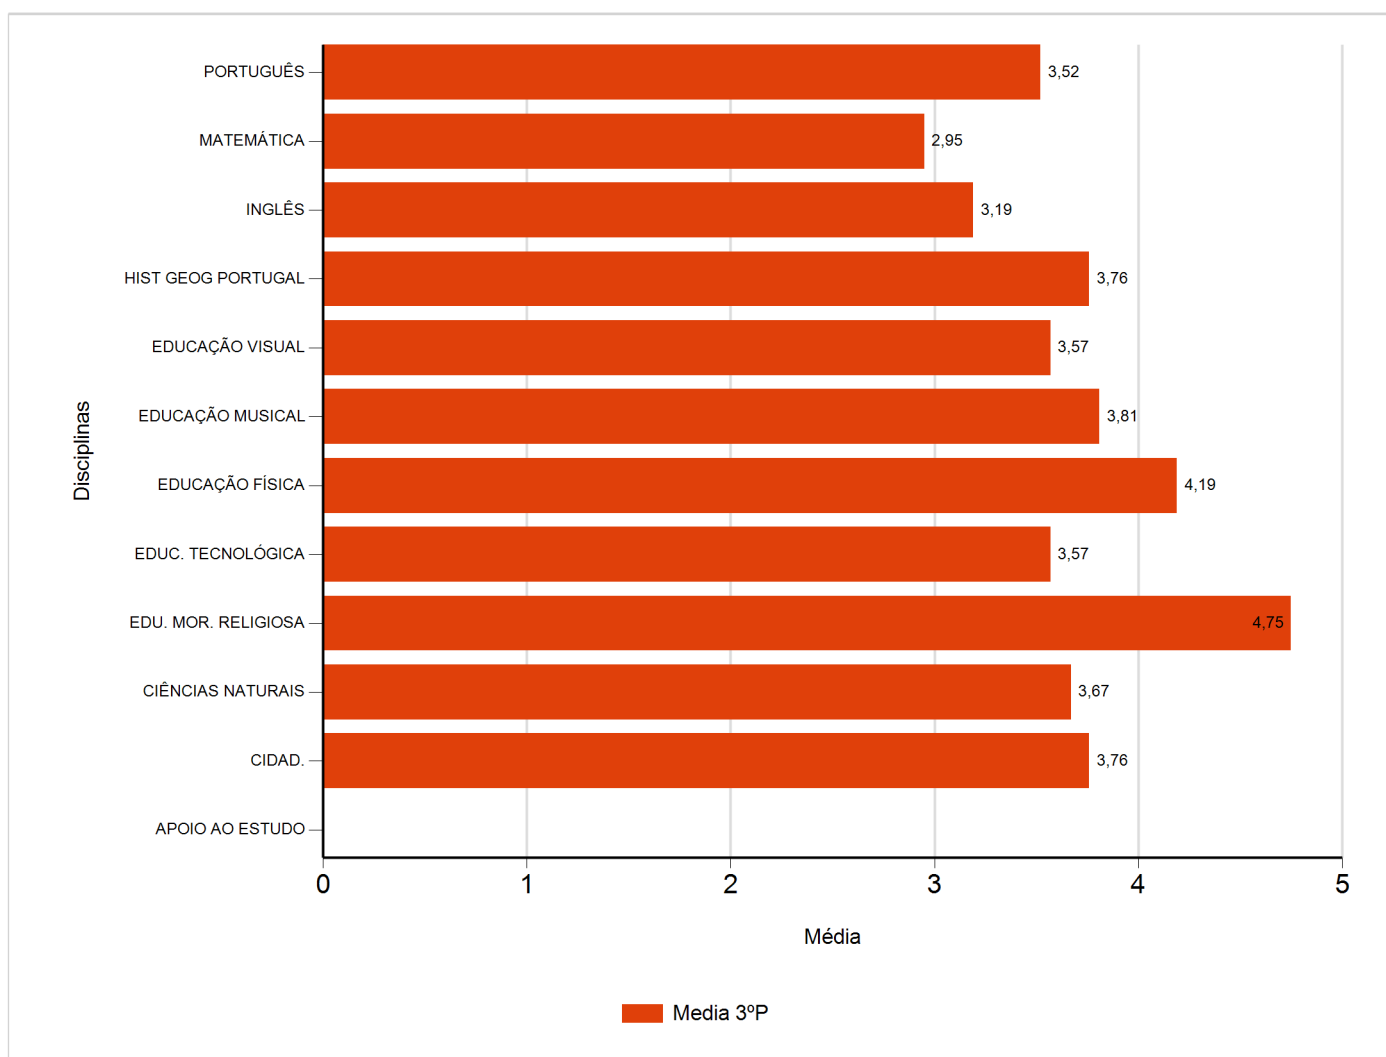

Médias por disciplina e globais de 2015/2016

do Ensino Regular Básico e referente ao 3º período, para todos os anos e

a(s) turma(s): (5 F)

Disciplina	3º Período	
	Nº Aval.(*)	Media
APOIO AO ESTUDO		
CIDAD.	21	3,76
CIÊNCIAS NATURAIS	21	3,67
EDU. MOR. RELIGIOSA	12	4,75
EDUC. TECNOLÓGICA	21	3,57
EDUCAÇÃO FÍSICA	21	4,19
EDUCAÇÃO MUSICAL	21	3,81
EDUCAÇÃO VISUAL	21	3,57
HIST GEOG PORTUGAL	21	3,76
INGLÊS	21	3,19
MATEMÁTICA	21	2,95
PORTUGUÊS	21	3,52
Média Total		3,70

(*) São apenas os totais de avaliados.