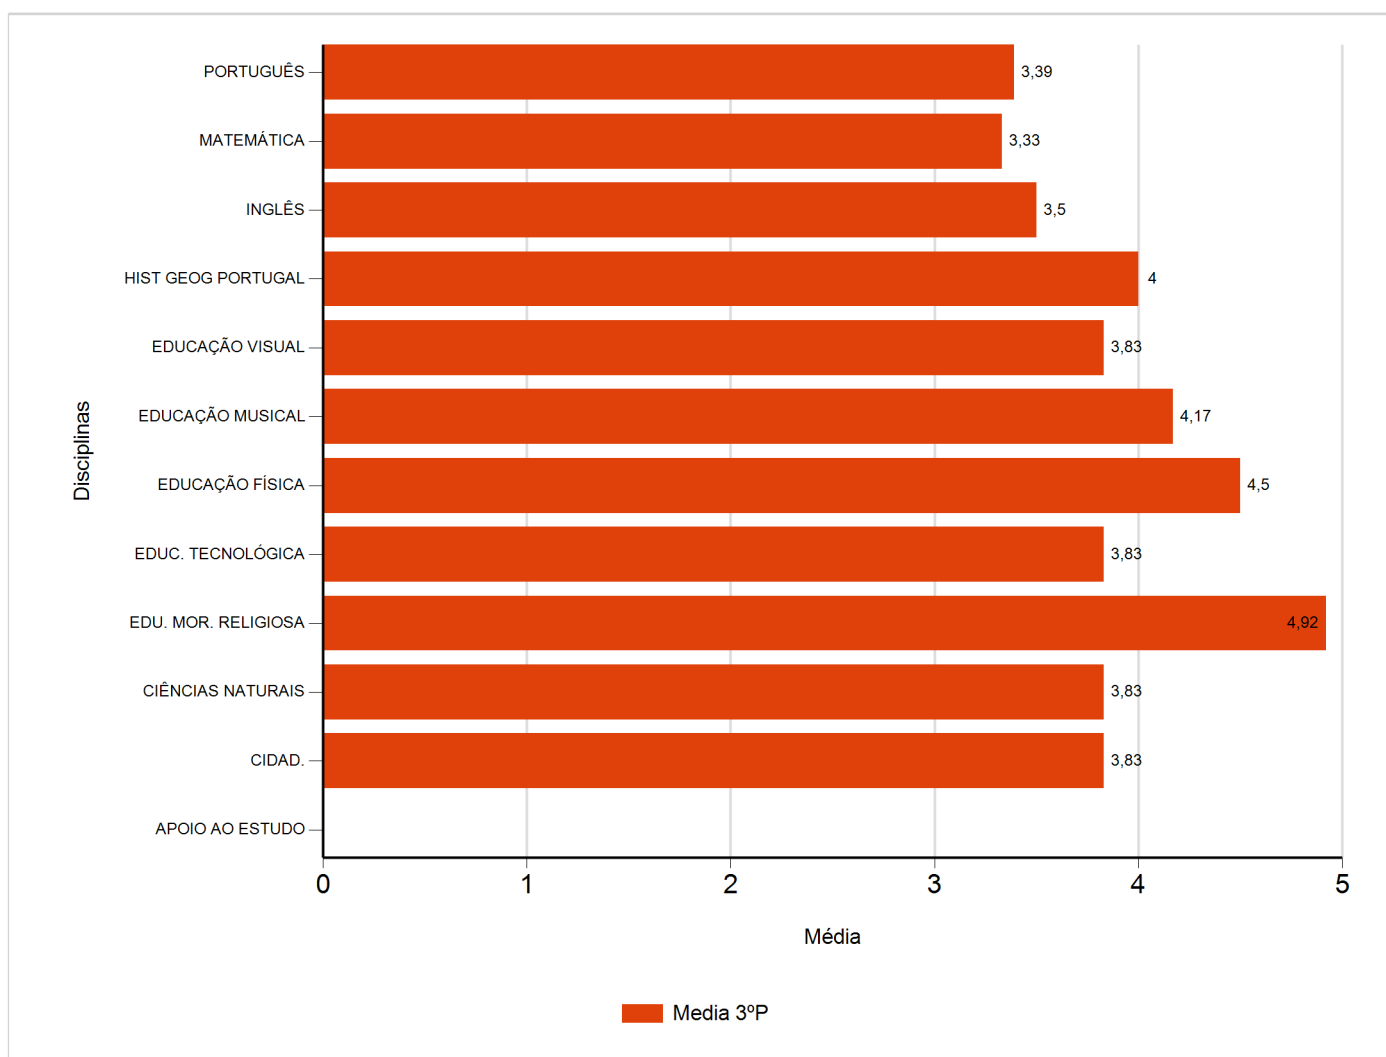

Médias por disciplina e globais de 2015/2016

do Ensino Regular Básico e referente ao 3º período, para todos os anos e

a(s) turma(s): (5 C)

Disciplina	3º Período	
	Nº Aval.(*)	Media
APOIO AO ESTUDO		
CIDAD.	18	3,83
CIÊNCIAS NATURAIS	18	3,83
EDU. MOR. RELIGIOSA	13	4,92
EDUC. TECNOLÓGICA	18	3,83
EDUCAÇÃO FÍSICA	18	4,50
EDUCAÇÃO MUSICAL	18	4,17
EDUCAÇÃO VISUAL	18	3,83
HIST GEOG PORTUGAL	18	4,00
INGLÊS	18	3,50
MATEMÁTICA	18	3,33
PORTUGUÊS	18	3,39
Média Total		3,92

(*) São apenas os totais de avaliados.