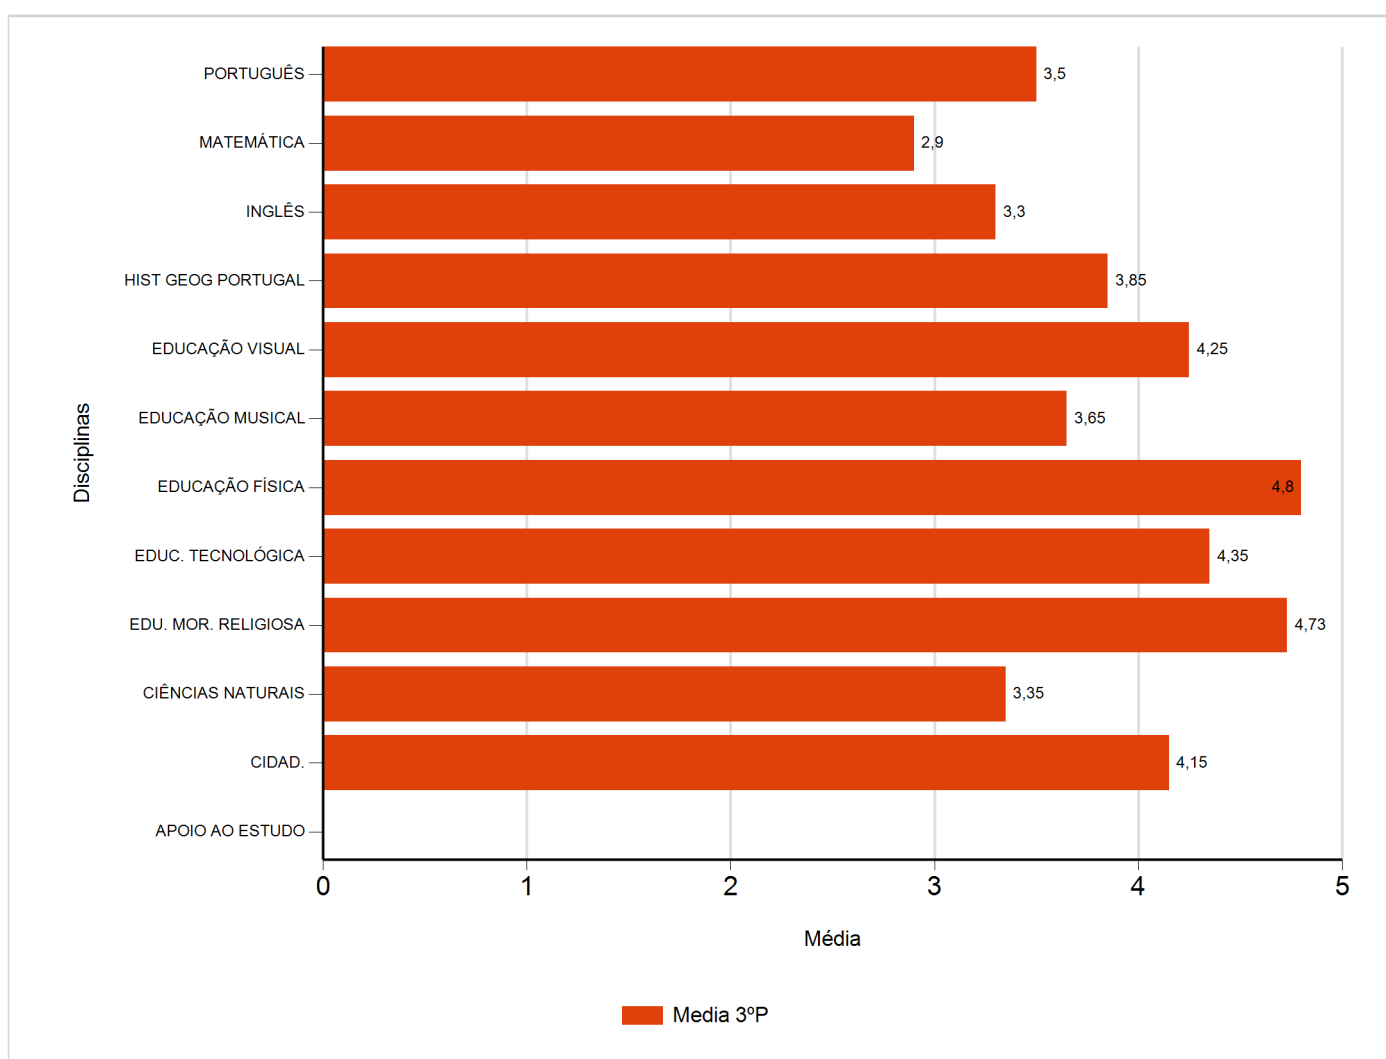

Médias por disciplina e globais de 2015/2016

do Ensino Regular Básico e referente ao 3º período, para todos os anos e

a(s) turma(s): (5 B)

Disciplina	3º Período	
	Nº Aval.(*)	Media
APOIO AO ESTUDO		
CIDAD.	20	4,15
CIÊNCIAS NATURAIS	20	3,35
EDU. MOR. RELIGIOSA	15	4,73
EDUC. TECNOLÓGICA	20	4,35
EDUCAÇÃO FÍSICA	20	4,80
EDUCAÇÃO MUSICAL	20	3,65
EDUCAÇÃO VISUAL	20	4,25
HIST GEOG PORTUGAL	20	3,85
INGLÊS	20	3,30
MATEMÁTICA	20	2,90
PORTUGUÊS	20	3,50
Média Total		3,89

(*) São apenas os totais de avaliados.