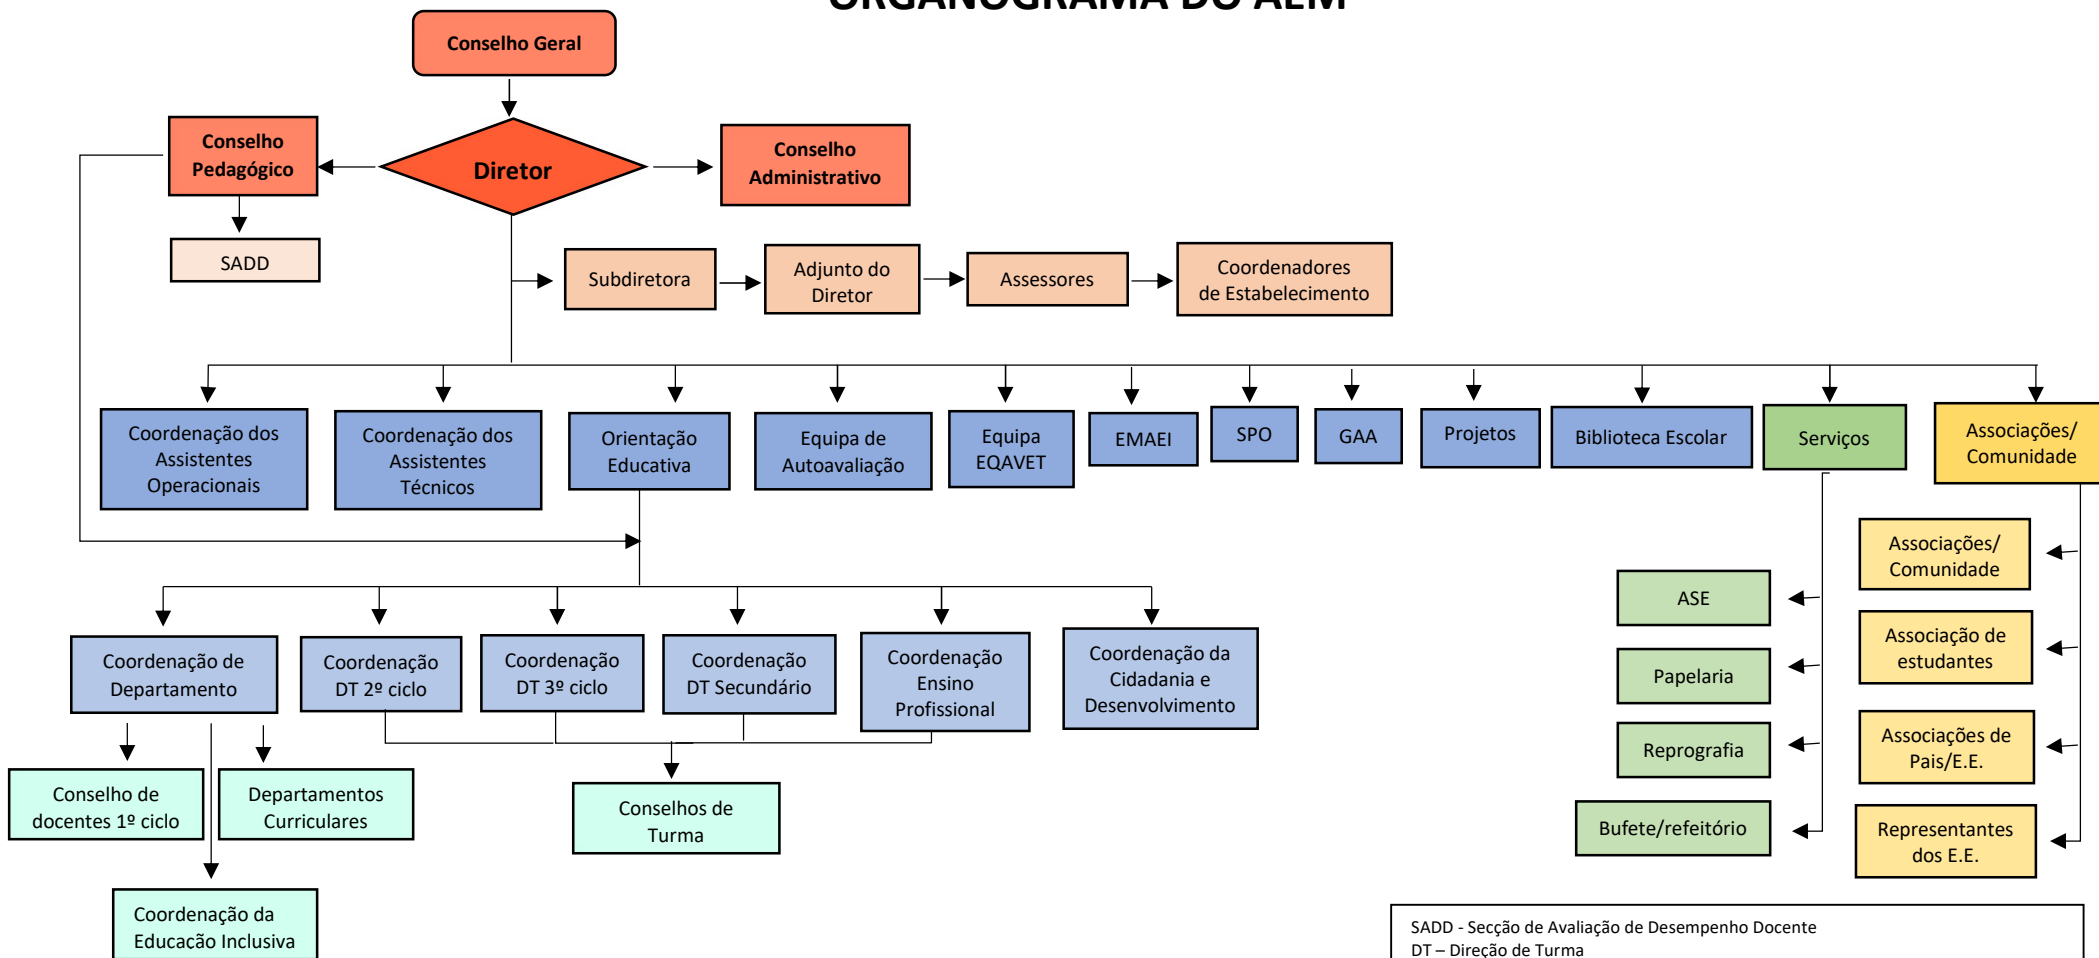

## REGULAMENTO INTERNO

### Anexo 20

# Organograma

## ORGANOGRAMA DO AEM

SADD - Secção de Avaliação de Desempenho Docente  
 DT – Direção de Turma  
 EQAVET - Quadro de Referência Europeia de Garantia da Qualidade para o Ensino e Formação Profissional  
 EMAEI - Equipa Multidisciplinar de Apoio à Educação Inclusiva  
 GAA – Gabinete de Apoio ao Aluno  
 SPO – Serviço de Psicologia e Orientação  
 ASE – Ação Social Escolar  
 E.E. – Encarregados de Educação